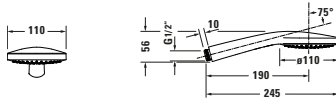

Handbrause

Basis Angaben	
Langbezeichnung	Duravit Brausen und Zubehör Handbrause 1jet MinusFlow Chrom Hochglanz – UV0652013010

Logistik	
Artikelgewicht	0,16 kg
Verkaufsverpackung	
Art Verkaufsverpackung	Karton
Menge / Verkaufsverpackung	1 Stk.
Ab Werk verpackt	✓
Breite Verkaufsverpackung inkl. Artikel	130 mm
Höhe Verkaufsverpackung inkl. Artikel	255 mm
Tiefe Verkaufsverpackung inkl. Artikel	60 mm
Gewicht Verkaufsverpackung inkl. Artikel	0,24 kg
Anzahl Packstücke	1

Passende Produkte	
Passende Artikel	
Passende Artikel finden Sie auf unserer Webseite.	

Beschreibungstexte	
Ausschreibungstext	Duravit Brausen und Zubehör Handbrause 1jet MinusFlow Chrom Hochglanz, Material: Kunststoff, Oberflächenbehandlung: Verchromt, Strahlart: Rain, MinusFlow, Technisches Feature: Easy-Clean, MinusFlow, Rain, Durchflussmenge (3 bar): 9 l/min, Min. Empfohlener Betriebsdruck: 1 bar, Farbwert: Chrom, Anschlussmaß Wasseranschluss: 1/2", Durchmesser Handbrause: 110 mm, EAN Nr.: 4063382936684, Artikelgewicht: 0,16 kg, Serie: Brausen und Zubehör, Artikel Nr.: UV0652013010

Vermaßung	
Breite / Länge	245 mm
Höhe	56 mm
Tiefe / Breite	110 mm

Weitere Informationen finden Sie hier	
https://pro.duravit.de/p/UV0652013010	