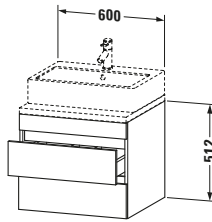

Konsolenwaschtischunterbau wandhängend

Basis Angaben	
Langbezeichnung	Duravit DuraStyle Konsolenwaschtischunterbau wandhängend, Betongrau Matt, Rechteckig, Anzahl Schubkästen: 2 – DS531500707

Spezifikationen	
Anzahl Schubkästen	2
Für Anzahl Waschtische	1
Montagegrad	Montiert
Waschplatz	
Position Becken	Mitte
Montage	
Montageart	Konsolenmontage / Wandhängend / Wandmontage
Farbe	
Farbwert	Betongrau
Glanzgrad	Matt
Front	
Farbwert Front	Betongrau
Glanzgrad Front	Matt
Korpus	
Glanzgrad Korpus	Matt
Material Korpus	Hochverdichtete Dreischicht-Holzspanplatte
Oberfläche Korpus	Dekor
Griff	
Ausführung Griff	Grifflos

Features	
Inneneinteilung	Optional
Selbsteinzug mit Dämpfung	✓
Siphonausschnitt	✓
Schürze	✓

Lieferumfang	
Montage	
Inkl. Befestigungsmaterial	✓
Technische Dokumentation	
Inkl. Montageanleitung	digital und gedruckt

Logistik	
Artikelgewicht	21,3 kg
Verkaufsverpackung	
Art Verkaufsverpackung	Karton
Menge / Verkaufsverpackung	1 Stk.
Ab Werk verpackt	✓
Breite Verkaufsverpackung inkl. Artikel	685 mm
Höhe Verkaufsverpackung inkl. Artikel	670 mm
Tiefe Verkaufsverpackung inkl. Artikel	640 mm
Gewicht Verkaufsverpackung inkl. Artikel	25,5 kg
Anzahl Packstücke	1

Vermaßung	
Breite / Länge	600 mm
Höhe	512 mm
Tiefe / Breite	548 mm
Min. Wandabstand	20 mm

Passende Produkte	
Passende Artikel	
	Raumsparsiphon # 005076 Universal
	Inneneinteilung # UV9846 Universal

Notwendige Artikel	
	Konsole # DS103C DuraStyle
	Konsole # DS107C DuraStyle
	Konsole # DS102C DuraStyle
	Konsole # DS106C DuraStyle