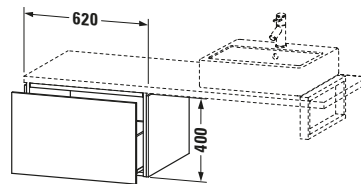

Unterschrank für Konsole

Basis Angaben	
Langbezeichnung	Duravit L-Cube Unterschrank für Konsole, Graphit Matt, Rechteckig, Anzahl Auszüge: 1, Tip-on Technik – LC583304949
Artikel Nr.	LC583304949

Lieferumfang	
Montage	
Inkl. Befestigungsmaterial	✓
Technische Dokumentation	
Inkl. Montageanleitung	digital und gedruckt

Vermaßung	
Breite / Länge	620 mm
Höhe	400 mm
Tiefe / Breite	547 mm
Min. Wandabstand	20 mm

Spezifikationen	
Anzahl Auszüge	1
Montagegrad	Montiert
Montage	
Montageart	Konsolenmontage / Wandhängend / Wandmontage
Farbe	
Farbwert	Graphit
Glanzgrad	Matt
Front	
Farbwert Front	Graphit
Glanzgrad Front	Matt
Material Front	Hochverdichtete Dreischicht-Holzspanplatte
Korpus	
Farbwert Korpus	Graphit
Glanzgrad Korpus	Matt
Material Korpus	Hochverdichtete Dreischicht-Holzspanplatte
Oberfläche Korpus	Dekor
Griff	
Ausführung Griff	Grifflos

Logistik	
Artikelgewicht	21,3 kg
Verkaufsverpackung	
Art Verkaufsverpackung	Karton
Menge / Verkaufsverpackung	1 Stk.
Ab Werk verpackt	✓
Breite Verkaufsverpackung inkl. Artikel	620 mm
Höhe Verkaufsverpackung inkl. Artikel	700 mm
Tiefe Verkaufsverpackung inkl. Artikel	550 mm
Gewicht Verkaufsverpackung inkl. Artikel	25 kg
Anzahl Packstücke	1