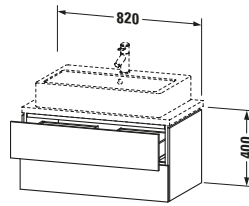

Konsolenwaschtischunterbau wandhängend

Basis Angaben	
Langbezeichnung	Duravit L-Cube Konsolenwaschtischunterbau wandhängend, Eiche Natur Matt, Rechteckig, Anzahl Schubkästen: 2, Tip-on Technik – LC580703030

Lieferumfang	
Montage	
Inkl. Befestigungsmaterial	✓
Technische Dokumentation	
Inkl. Montageanleitung	digital und gedruckt

Passende Produkte	
Passende Artikel	
	Raumsparsiphon # 005076 Universal
	Einrichtungssystem Set # UV0504 Universal

Spezifikationen	
Anzahl Schubkästen	2
Für Anzahl Waschtische	1
Compact	✓
Montagegrad	Montiert

Logistik	
Artikelgewicht	30,7 kg
Verkaufsverpackung	
Art Verkaufsverpackung	Karton
Menge / Verkaufsverpackung	1 Stk.
Ab Werk verpackt	✓
Breite Verkaufsverpackung inkl. Artikel	820 mm
Höhe Verkaufsverpackung inkl. Artikel	477 mm
Tiefe Verkaufsverpackung inkl. Artikel	400 mm
Gewicht Verkaufsverpackung inkl. Artikel	30,7 kg
Anzahl Packstücke	1

Notwendige Artikel	
	Konsole # LC101C L-Cube
	Konsole # LC105C L-Cube
	Konsole # LC100C L-Cube
	Konsole # LC104C L-Cube

Waschplatz	
Position Becken	Mitte

Montage	
Montageart	Konsolenmontage / Wandhängend / Wandmontage

Farbe	
Farbwert	Eiche Natur
Glanzgrad	Matt

Front	
Farbwert Front	Eiche Natur
Glanzgrad Front	Matt

Korpus	
Glanzgrad Korpus	Matt
Material Korpus	Hochverdichtete Dreischicht-Holzspanplatte
Oberfläche Korpus	Dekor

Griff	
Ausführung Griff	Grifflos

Vermaßung	
Breite / Länge	820 mm
Höhe	400 mm
Tiefe / Breite	477 mm
Min. Wandabstand	20 mm

Weitere Informationen finden Sie hier

<https://pro.duravit.de/p/LC580703030>

Features	
Tip-on Technik	✓
Einrichtungssystem	Optional
Selbsteinzug mit Dämpfung	✓
Siphonausschnitt	✓
Schürze	✓