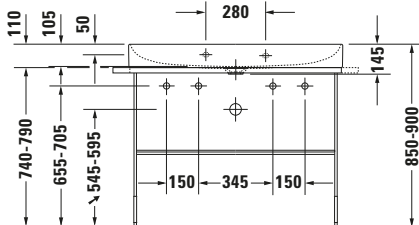

Waschtisch

Basis Angaben

Langbezeichnung	Duravit DuraSquare Waschtisch 1000 mm Weiß Hochglanz, Hahnlochbank, Anzahl Hahnlöcher pro Waschplatz: 1 – 23531000431
-----------------	---

Spezifikationen

Farbe	
Farbwert	Weiß
Innenfarbe	Weiß
Aussenfarbe	Weiß
Glanzgrad	Hochglanz
Glanzgrad Innen	Hochglanz
Glanzgrad Außen	Hochglanz
Waschplatz	
Anzahl Hahnlöcher pro Waschplatz	1
Material	
Material	Keramik

Features

Oberflächenveredelung	
WonderGliss	✓
Waschplatz	
Hahnlochbank	✓
Waschtisch	
Von unten glasiert	✓

Logistik

Artikelgewicht	22,9 kg
----------------	---------

Passende Produkte

Passende Artikel	
	Glaseinleger # 0099658200 DuraSquare
	Glaseinleger # 0099658300 DuraSquare
	Glaseinleger # 0099658400 DuraSquare
	Glaseinleger # 0099658500 DuraSquare
	Glaseinleger # 0099658600 DuraSquare
	Glaseinleger # 0099658700 DuraSquare
	Glaseinleger # 0099658800 DuraSquare
	Handtuchhalter # 0031191000 Universal
	Handtuchhalter # 0031194600 Universal
	Designsiphon # 005036 Universal

Beschreibungstexte

Ausschreibungstext	Duravit DuraSquare Waschtisch Weiß Hochglanz 1000 mm, Designer: Duravit, DuraCeram®, Wandhängend, Ohne Überlauf, Position Ablauf: Mitte, Von unten glasiert, Anzahl Becken: 1, Beckenform: Rechteckig, Position Becken: Mitte, Position Hahnloch: LinksRechts, Weiß Hochglanz, Geeignet für Möbel, Hahnlochbank, Inkl. Keramische Ventilabdeckhaube, Inkl. Schaftventil, CE-Kennzeichen-1: EN 14688, EAN Nr.: 4053424324241, Artikelgewicht: 22,9 kg, Beckenbreite: 980 mm, Beckentiefe: 335 mm, Abmessungen (Breite / Länge x Tiefe / Breite x Höhe): 1000 x 470 x 145 mm, WonderGliss, Artikel Nr.: 23531000431
--------------------	---