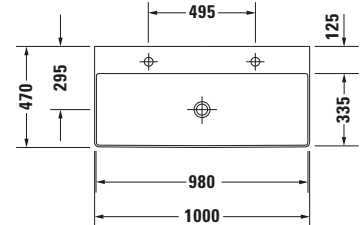

Waschtisch

Basis Angaben

Langbezeichnung	Duravit DuraSquare Waschtisch 1000 mm Weiß Hochglanz, Hahnlochbank, Anzahl Hahnlöcher pro Waschplatz: 1 – 23531000431
-----------------	---

Spezifikationen

Farbe	
Farbwert	Weiß
Innenfarbe	Weiß
Aussenfarbe	Weiß
Glanzgrad	Hochglanz
Glanzgrad Innen	Hochglanz
Glanzgrad Außen	Hochglanz
Waschplatz	
Anzahl Hahnlöcher pro Waschplatz	1
Material	
Material	Keramik

Features

Oberflächenveredelung	
WonderGliss	✓
Waschplatz	
Hahnlochbank	✓
Waschtisch	
Von unten glasiert	✓

Logistik

Artikelgewicht	22,9 kg
----------------	---------

Passende Produkte

Passende Artikel	
	Glaseinleger # 0099658200 DuraSquare
	Glaseinleger # 0099658300 DuraSquare
	Glaseinleger # 0099658400 DuraSquare
	Glaseinleger # 0099658500 DuraSquare
	Glaseinleger # 0099658600 DuraSquare
	Glaseinleger # 0099658700 DuraSquare
	Glaseinleger # 0099658800 DuraSquare
	Handtuchhalter # 0031191000 Universal
	Handtuchhalter # 0031194600 Universal
	Designsiphon # 005036 Universal

Beschreibungstexte

Ausschreibungstext	Duravit DuraSquare Waschtisch Weiß Hochglanz 1000 mm, Designer: Duravit, DuraCeram®, Wandhängend, Ohne Überlauf, Position Ablauf: Mitte, Von unten glasiert, Anzahl Becken: 1, Beckenform: Rechteckig, Position Becken: Mitte, Position Hahnloch: LinksRechts, Weiß Hochglanz, Geeignet für Möbel, Hahnlochbank, Inkl. Keramische Ventilabdeckhaube, Inkl. Schaftventil, CE-Kennzeichen-1: EN 14688, EAN Nr.: 4053424324241, Artikelgewicht: 22,9 kg, Beckenbreite: 980 mm, Beckentiefe: 335 mm, Abmessungen (Breite / Länge x Tiefe / Breite x Höhe): 1000 x 470 x 145 mm, WonderGliss, Artikel Nr.: 23531000431
--------------------	---