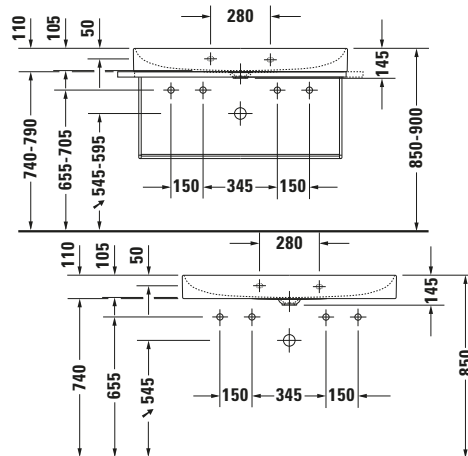

Waschtisch

Basis Angaben

Langbezeichnung	Duravit DuraSquare Waschtisch 1000 mm Weiß Hochglanz, Hahnlochbank, Anzahl Hahnlöcher pro Waschplatz: 1 – 23531000431
-----------------	---

Spezifikationen

Farbe	
Farbwert	Weiß
Innenfarbe	Weiß
Aussenfarbe	Weiß
Glanzgrad	Hochglanz
Glanzgrad Innen	Hochglanz
Glanzgrad Außen	Hochglanz
Waschplatz	
Anzahl Hahnlöcher pro Waschplatz	1
Material	
Material	Keramik

Features

Oberflächenveredelung	
WonderGliss	✓
Waschplatz	
Hahnlochbank	✓
Waschtisch	
Von unten glasiert	✓

Logistik

Artikelgewicht	22,9 kg
----------------	---------

Passende Produkte

Passende Artikel	
	Glaseinleger # 0099658200 DuraSquare
	Glaseinleger # 0099658300 DuraSquare
	Glaseinleger # 0099658400 DuraSquare
	Glaseinleger # 0099658500 DuraSquare
	Glaseinleger # 0099658600 DuraSquare
	Glaseinleger # 0099658700 DuraSquare
	Glaseinleger # 0099658800 DuraSquare
	Handtuchhalter # 0031191000 Universal
	Handtuchhalter # 0031194600 Universal
	Designsiphon # 005036 Universal

Beschreibungstexte

Ausschreibungstext	Duravit DuraSquare Waschtisch Weiß Hochglanz 1000 mm, Designer: Duravit, DuraCeram®, Wandhängend, Ohne Überlauf, Position Ablauf: Mitte, Von unten glasiert, Anzahl Becken: 1, Beckenform: Rechteckig, Position Becken: Mitte, Position Hahnloch: LinksRechts, Weiß Hochglanz, Geeignet für Möbel, Hahnlochbank, Inkl. Keramische Ventilabdeckhaube, Inkl. Schaftventil, CE-Kennzeichen-1: EN 14688, EAN Nr.: 4053424324241, Artikelgewicht: 22,9 kg, Beckenbreite: 980 mm, Beckentiefe: 335 mm, Abmessungen (Breite / Länge x Tiefe / Breite x Höhe): 1000 x 470 x 145 mm, WonderGliss, Artikel Nr.: 23531000431
--------------------	---