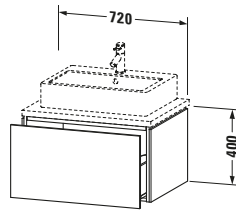

Konsolenwaschtischunterbau wandhängend

Basis Angaben	
Langbezeichnung	Duravit L-Cube Konsolenwaschtischunterbau wandhängend, Graphit Matt, Rechteckig, Anzahl Auszüge: 1, Tip-on Technik – LC581104949

Spezifikationen	
Anzahl Auszüge	1
Für Anzahl Waschtische	1
Montagegrad	Montiert
Waschplatz	
Position Becken	Mitte
Montage	
Montageart	Konsolenmontage / Wandhängend / Wandmontage
Farbe	
Farbwert	Graphit
Glanzgrad	Matt
Front	
Farbwert Front	Graphit
Glanzgrad Front	Matt
Korpus	
Glanzgrad Korpus	Matt
Material Korpus	Hochverdichtete Dreischicht-Holzspanplatte
Oberfläche Korpus	Dekor
Griff	
Ausführung Griff	Grifflos

Features	
Tip-on Technik	✓
Einrichtungssystem	Optional
Selbsteinzug mit Dämpfung	✓

Lieferumfang	
Montage	
Inkl. Befestigungsmaterial	✓
Technische Dokumentation	
Inkl. Montageanleitung	digital und gedruckt

Logistik	
Artikelgewicht	22,4 kg
Verkaufsverpackung	
Art Verkaufsverpackung	Karton
Menge / Verkaufsverpackung	1 Stk.
Ab Werk verpackt	✓
Breite Verkaufsverpackung inkl. Artikel	630 mm
Höhe Verkaufsverpackung inkl. Artikel	860 mm
Tiefe Verkaufsverpackung inkl. Artikel	565 mm
Gewicht Verkaufsverpackung inkl. Artikel	27 kg
Anzahl Packstücke	1

Vermaßung	
Breite / Länge	720 mm
Höhe	400 mm
Tiefe / Breite	547 mm
Min. Wandabstand	20 mm

Passende Produkte	
Passende Artikel	
	Raumsparsiphon # 005076 Universal
	Einrichtungssystem Set # UV0511 Universal

Notwendige Artikel	
	Konsole # LC103C L-Cube
	Konsole # LC107C L-Cube
	Konsole # LC102C L-Cube
	Konsole # LC106C L-Cube

Weitere Informationen finden Sie hier

<https://pro.duravit.de/p/LC581104949>