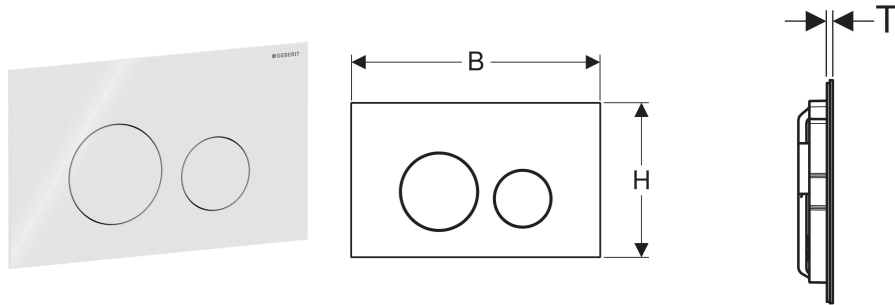

# Geberit Sigma40 Betätigungsplatte, rund, 2-Mengen-Spülung

## VERWENDUNGSZWECKE

- Zur Spülauslösung bei Sigma UP-Spülkästen

## INFO

- Nicht geeignet für Einwurfschacht für Reinigungswürfel, DuoFresh Modul und Einschub für DuoFresh Stick

Art.-Nr.	Farbe / Oberfläche	Werkstoff	B cm	H cm	T cm	VE1 St.	VE2 St.
115.628.ID.1 Neu	Platte, Taste: nickel / gebürstet, easy-to-clean-beschichtet	Edelstahl	24.6	15.2	0.4	1	5