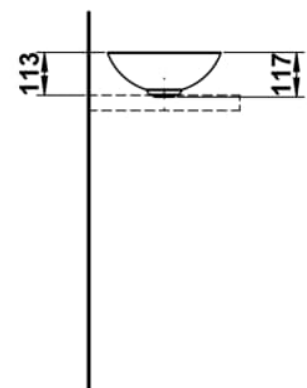

CHARACTERS

Waschtisch-Schale, glasierter Stahl, ohne Armaturenbank, ohne Hahnloch, ohne Überlauf, inklusive Befestigungsset, Schaftventil

MASSE

Länge	300 mm
Breite	300 mm
Höhe	118 mm

FARBEN UND OBERFLÄCHEN

■ 009 Deep blue

AUSFÜHRUNGEN

112 - ohne Hahnloch, ohne Überlauf

Ablaufventil : Enthalten
Back glazed
Beckenbreite (mm) : 300
Beckenlänge (mm) : 300
Beckenposition : In der Mitte
Befestigungsatz : Enthalten

Einbauart : Aufgesetzt
Form : Rund
Gewicht (kg) : 2,3
Hahnloch : Ohne Hahnlöcher
Interne Form : Rund
Material : Glasierter Stahl

Nettogewicht in kg : 2,3
Ohne Überlauf
Plug and Waste : Enthalten
Unterseite glasiert
Überlauf-Typ : Standard

TECHNISCHE ZEICHNUNGEN