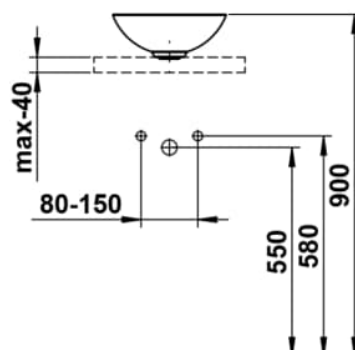

## MASSE

Länge	300 mm
Breite	300 mm
Höhe	118 mm

## AUSFÜHRUNGEN

112 - ohne Hahnloch, ohne Überlauf

Ablaufventil : Enthalten  
 Back glazed  
 Beckenbreite (mm) : 300  
 Beckenlänge (mm) : 300  
 Beckenposition : In der Mitte  
 Befestigungsatz : Enthalten

Einbauart : Aufgesetzt  
 Form : Rund  
 Gewicht (kg) : 2,3  
 Hahnloch : Ohne Hahnlöcher  
 Interne Form : Rund  
 Material : Glasierter Stahl

Nettogewicht in kg : 2,3  
 Ohne Überlauf  
 Plug and Waste : Enthalten  
 Unterseite glasiert  
 Überlauf-Typ : Standard

## TECHNISCHE ZEICHNUNGEN