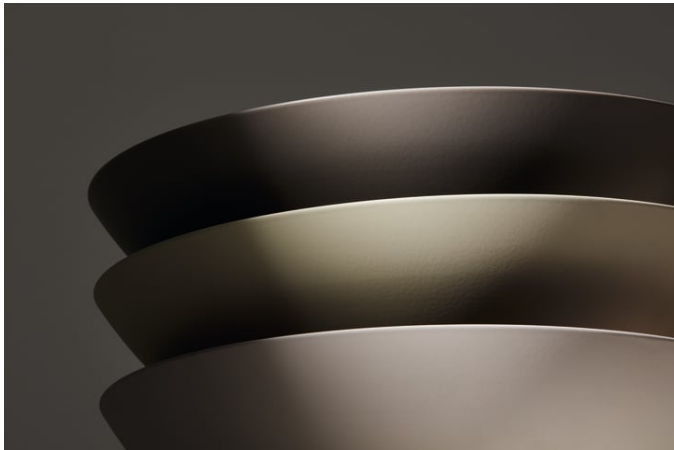

## FARBEN UND OBERFLÄCHEN

■ 009 Deep blue

## CHARACTERS

Mit der Serie Characters erhält die klassische Waschtischschale eine völlig neue Ausstrahlung – reduziert in der Form, beeindruckend in der Wirkung und unmittelbar von der Natur inspiriert. Die innovativen Glasuroberflächen verleihen dem Stahl eine außergewöhnliche Tiefe und Lebendigkeit, die je nach Lichteinfall changiert und das Spiel der Elemente widerspiegelt.