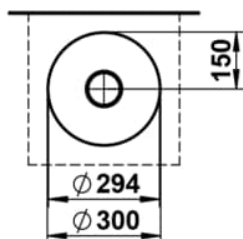

TECHNISCHE ZEICHNUNGEN