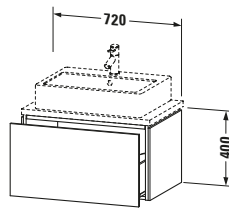

**Konsolenwaschtischunterbau wandhängend**

Basis Angaben	
Langbezeichnung	Duravit L-Cube Konsolenwaschtischunterbau wandhängend, Taupe Matt, Rechteckig, Anzahl Auszüge: 1, Tip-on Technik – LC580109191

Spezifikationen	
Anzahl Auszüge	1
Für Anzahl Waschtische	1
Compact	✓
Montagegrad	Montiert
Waschplatz	
Position Becken	Mitte
Montage	
Montageart	Konsolenmontage / Wandhängend / Wandmontage
Farbe	
Farbwert	Taupe
Glanzgrad	Matt
Front	
Farbwert Front	Taupe
Glanzgrad Front	Matt
Korpus	
Glanzgrad Korpus	Matt
Material Korpus	Hochverdichtete Dreischicht-Holzspanplatte
Oberfläche Korpus	Dekor
Griff	
Ausführung Griff	Grifflos

Features	
Tip-on Technik	✓
Einrichtungssystem	Optional
Selbsteinzug mit Dämpfung	✓

Lieferumfang	
Montage	
Inkl. Befestigungsmaterial	✓
Technische Dokumentation	
Inkl. Montageanleitung	digital und gedruckt

Logistik	
Artikelgewicht	22,8 kg
Verkaufsverpackung	
Art Verkaufsverpackung	Karton
Menge / Verkaufsverpackung	1 Stk.
Ab Werk verpackt	✓
Breite Verkaufsverpackung inkl. Artikel	540 mm
Höhe Verkaufsverpackung inkl. Artikel	860 mm
Tiefe Verkaufsverpackung inkl. Artikel	510 mm
Gewicht Verkaufsverpackung inkl. Artikel	26,5 kg
Anzahl Packstücke	1

Vermaßung	
Breite / Länge	720 mm
Höhe	400 mm
Tiefe / Breite	477 mm
Min. Wandabstand	20 mm

Passende Produkte	
Passende Artikel	
	Raumsparsiphon # 005076 Universal
	Einrichtungssystem Set # UV0510 Universal