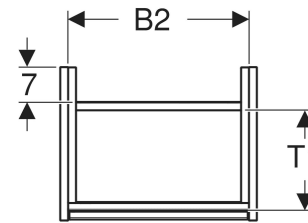

Geberit Renova Plan Unterschrank für Handwaschbecken, mit einer Tür

EIGENSCHAFTEN

- Holz aus nachhaltiger Forstwirtschaft mit zertifizierter Herkunft
- Wandhängend
- Mit einer Tür
- Anschlagseite links oder rechts
- Griffmulde zum Öffnen
- Tür mit Dämpfungsmechanismus
- Mit einem versetzbaren Einlegeboden

- Seidenmatte Oberflächen mit Anti-Fingerabdruck-Beschichtung
- Feuchtigkeitsbeständig
- Vormontiert geliefert

TECHNISCHE DATEN

Werkstoff Hochverdichtete Dreischicht-Holzspanplatte

LIEFERUMFANG

- Unterschrank für Handwaschbecken
- Einlegeboden
- Befestigungsmaterial
- Montageschablone

ZUBEHÖR

- Geberit Magnethalter
- Geberit Set Füße schmal

Art.-Nr.	Farbe / Oberfläche	B cm	B1 cm	B2 cm	Breite Waschtisch cm	H cm	T cm	T1 cm	Tür	VEI St.
504.020.DB.1 * Neu	sandgrau / lackiert seidenmatt	32.4	27	29.2	36	60.6	23	13.4	Anschlag links oder rechts	1