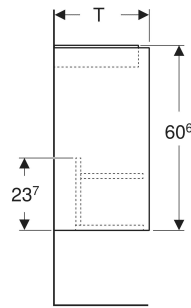

Geberit Renova Plan Unterschrank für Handwaschbecken, mit einer Tür

EIGENSCHAFTEN

- Holz aus nachhaltiger Forstwirtschaft mit zertifizierter Herkunft
- Wandhängend
- Mit einer Tür
- Anschlagseite links oder rechts
- Griffmulde zum Öffnen
- Tür mit Dämpfungsmechanismus
- Mit einem versetzbaren Einlegeboden

- Seidenmatte Oberflächen mit Anti-Fingerabdruck-Beschichtung
- Feuchtigkeitsbeständig
- Vormontiert geliefert

TECHNISCHE DATEN

Werkstoff Hochverdichtete Dreischicht-Holzspanplatte

LIEFERUMFANG

- Unterschrank für Handwaschbecken
- Einlegeboden
- Befestigungsmaterial
- Montageschablone

ZUBEHÖR

- Geberit Magnethalter
- Geberit Set Füße schmal

Art.-Nr.	Farbe / Oberfläche	B cm	B1 cm	B2 cm	Breite Waschtisch cm	H cm	T cm	T1 cm	Tür	VEI St.
504.020.DB.1 * Neu	sandgrau / lackiert seidenmatt	32.4	27	29.2	36	60.6	23	13.4	Anschlag links oder rechts	1