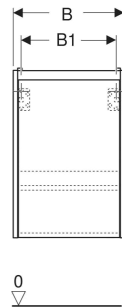

Geberit Renova Plan Unterschrank für Handwaschbecken, mit einer Tür

EIGENSCHAFTEN

- Holz aus nachhaltiger Forstwirtschaft mit zertifizierter Herkunft
- Wandhängend
- Mit einer Tür
- Anschlagseite links oder rechts
- Griffmulde zum Öffnen
- Tür mit Dämpfungsmechanismus
- Mit einem versetzbaren Einlegeboden

- Seidenmatte Oberflächen mit Anti-Fingerabdruck-Beschichtung
- Feuchtigkeitsbeständig
- Vormontiert geliefert

TECHNISCHE DATEN

Werkstoff Hochverdichtete Dreischicht-Holzspanplatte

LIEFERUMFANG

- Unterschrank für Handwaschbecken
- Einlegeboden
- Befestigungsmaterial
- Montageschablone

ZUBEHÖR

- Geberit Magnethalter
- Geberit Set Füße schmal

Art.-Nr.	Farbe / Oberfläche	B cm	B1 cm	B2 cm	Breite Waschtisch cm	H cm	T cm	T1 cm	Tür	VEI St.
504.020.DB.1 * Neu	sandgrau / lackiert seidenmatt	32.4	27	29.2	36	60.6	23	13.4	Anschlag links oder rechts	1