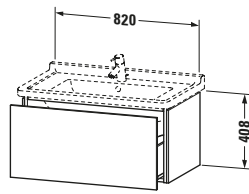

Waschtischunterbau wandhängend

Basis Angaben	
Langbezeichnung	Duravit L-Cube Waschtischunterbau wandhängend, Mediterrane Eiche Matt, Rechteckig, Anzahl Auszüge: 1, Tip-on Technik – LC616507171

Lieferumfang	
Montage	
Inkl. Befestigungsmaterial	✓
Technische Dokumentation	
Inkl. Montageanleitung	digital und gedruckt

Logistik	
Artikelgewicht	25 kg
Verkaufsverpackung	
Art Verkaufsverpackung	Karton
Menge / Verkaufsverpackung	1 Stk.
Ab Werk verpackt	✓
Breite Verkaufsverpackung inkl. Artikel	630 mm
Höhe Verkaufsverpackung inkl. Artikel	860 mm
Tiefe Verkaufsverpackung inkl. Artikel	565 mm
Gewicht Verkaufsverpackung inkl. Artikel	28,9 kg
Anzahl Packstücke	1