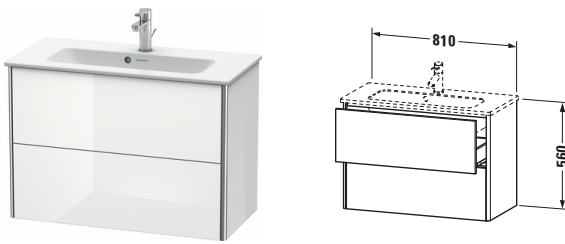

Waschtischunterbau wandhängend

Basis Angaben	
Langbezeichnung	Duravit XSquare Waschtischunterbau wandhängend, Taupe Matt, Rechteckig, Anzahl Schubkästen: 2, Tip-on Technik – XS416609191

Features	
Tip-on Technik	✓
Einrichtungssystem	Optional
Selbsteinzug mit Dämpfung	✓
Siphonausschnitt	✓
Schürze	✓

Spezifikationen	
Anzahl Schubkästen	2
Für Anzahl Waschtische	1
Compact	✓
Montagegrad	Montiert
Waschplatz	
Position Becken	Mitte
Montage	
Montageart	Montage unter Waschtisch / Wandhängend / Wandmontage
Farbe	
Farbwert	Taupe
Glanzgrad	Matt
Front	
Farbwert Front	Taupe
Glanzgrad Front	Matt
Korpus	
Glanzgrad Korpus	Matt
Material Korpus	Hochverdichtete Dreischicht-Holzspanplatte
Oberfläche Korpus	Dekor
Griff	
Ausführung Griff	Grifflos
Profil	
Farbe Profil	Chrom
Glanzgrad Profil	Hochglanz
Material Profil	Aluminium

Vermaßung	
Breite / Länge	810 mm
Höhe	560 mm
Tiefe / Breite	388 mm
Min. Wandabstand	0 mm

Weitere Informationen finden Sie hier

<https://pro.duravit.de/p/XS416609191>