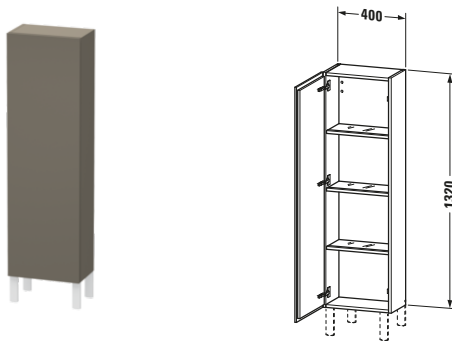

# L-Cube # LC1168R9090

Design by Christian Werner

## Halbhochschrank

Basis Angaben	
Langbezeichnung	Duravit L-Cube Halbhochschrank, Flanell Grau Seidenmatt, Rechteckig, Anzahl Türen: 1 – LC1168R9090
Artikel Nr.	LC1168R9090

Spezifikationen	
<b>Tür</b>	
Anzahl Türen	1
Türanschlag	Rechts
<b>Böden</b>	
Anzahl Glasfachböden mit Aluträgersystem	3
<b>Montage</b>	
Montageart	Wandhängend / Wandmontage
Montagegrad	Montiert
<b>Farbe</b>	
Farbwert	Flanell Grau
Glanzgrad	Seidenmatt
<b>Front</b>	
Farbwert Front	Flanell Grau
Glanzgrad Front	Seidenmatt
Material Front	Hochverdichtete MDF-Platte
<b>Korpus</b>	
Farbwert Korpus	Flanell Grau
Glanzgrad Korpus	Seidenmatt
Material Korpus	Hochverdichtete MDF-Platte
Oberfläche Korpus	Lack
<b>Griff</b>	
Ausführung Griff	Grifflos

Features	
Automatiktürscharnier mit Dämpfung	✓
Füße	Optional

Lieferumfang	
<b>Montage</b>	
Inkl. Befestigungsmaterial	✓
<b>Technische Dokumentation</b>	
Inkl. Montageanleitung	digital und gedruckt

Logistik	
Artikelgewicht	19,18 kg
<b>Verkaufsverpackung</b>	
Art Verkaufsverpackung	Karton
Menge / Verkaufsverpackung	1 Stk.
Ab Werk verpackt	✓
Breite Verkaufsverpackung inkl. Artikel	405 mm
Höhe Verkaufsverpackung inkl. Artikel	1350 mm
Tiefe Verkaufsverpackung inkl. Artikel	445 mm
Gewicht Verkaufsverpackung inkl. Artikel	19,18 kg
Anzahl Packstücke	1

Passende Produkte	
<b>Passende Artikel</b>	
	Sockelfuß # UV9993 Universal
	Sockelfuß # UV9991 Universal

Vermaßung	
Breite / Länge	400 mm
Min. Variable Breite / Länge	0 mm
Max. Variable Breite / Länge	0 mm
Höhe	1320 mm
Tiefe / Breite	243 mm
Min. Wandabstand	50 mm
Min. Abstand Anbau Möbel	50 mm