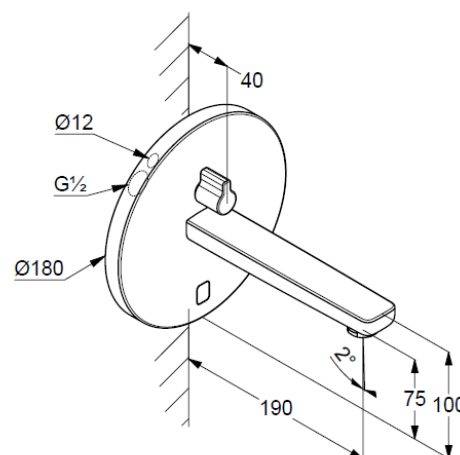

Technische Daten/ Technical Data

KLUDI ZENTA SL

elektronische Waschtisch-Armatur
Feinbau-Set
190 mm

Artikel- Nr.: 3850105

Oberfläche:
05 chrom

Artikeltext

Hersteller KLUDI GmbH & Co. KG
Typ: KLUDI ZENTA SL
elektronische Waschtisch-Armatur
Artikel- Nr.: 3850105

elektronische Waschtisch-Armatur
6V Batterie oder 230V Netzteil
Feinbau-Set ohne Unterputz-Rohbau-Set
für Unterputzkörper KLUDI Art. Nr. 38001 und 38002
Mischwelle mit Temperaturwählgriff
optische Gegenstandserfassung
Strahlregler, S-Pointer M24 PCA
Durchflussmenge bei 3 bar 5 l/min.
Auslösung über Infrarot Doppelsensorik
maximale Fließzeit ca. 2 Minuten
Schutzart IP65
Hygienespülung

Produktabbildung/ Product picture

Maßzeichnung/ Dimensional drawing

Durchfluss/ Flow rate