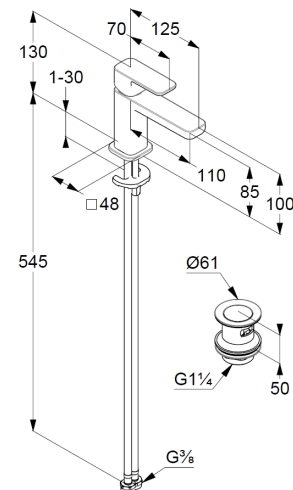

Waschtisch-Armatur  
Einhebelmischer  
1-Loch Montage  
geschlossener Hebel, Metall  
Strahlregler M18,5 PCA  
Keramik-Kartusche mit Heißwasserbegrenzung  
Mittelstellung Kaltwasser  
Durchflussmenge bei 3 bar 4,5 l/min.  
flexible Druckschläuche G3/8 DVGW zugelassen  
Schnell-Montagesystem  
Push open Ablaufgarnitur G1 1/4  
für Waschtische mit Überlauf  
EU-Taxonomie: max. 6 l/min. -  
wesentlicher Beitrag (SC) möglich

### Produktabbildung/ Product picture

### Maßzeichnung/ Dimensional drawing