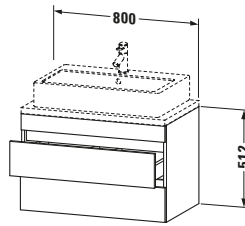

Konsolenwaschtischunterbau wandhängend

Basis Angaben	
Langbezeichnung	Duravit DuraStyle Konsolenwaschtischunterbau wandhängend, Betongrau Matt, Rechteckig, Anzahl Schubkästen: 2 – DS530700718

Spezifikationen	
Anzahl Schubkästen	2
Für Anzahl Waschtische	1
Compact	✓
Montagegrad	Montiert

Waschplatz	
Position Becken	Mitte

Montage	
Montageart	Konsolenmontage / Wandhängend / Wandmontage

Farbe	
Farbwert	Betongrau
Glanzgrad	Matt

Front	
Farbwert Front	Betongrau
Glanzgrad Front	Matt

Korpus	
Glanzgrad Korpus	Matt
Material Korpus	Hochverdichtete Dreischicht-Holzspanplatte
Oberfläche Korpus	Dekor

Griff	
Ausführung Griff	Grifflos

Features	
Inneneinteilung	Optional
Selbsteinzug mit Dämpfung	✓
Siphonausschnitt	✓
Schürze	✓

Lieferumfang	
Montage	
Inkl. Befestigungsmaterial	✓
Technische Dokumentation	
Inkl. Montageanleitung	digital und gedruckt

Logistik	
Artikelgewicht	23,2 kg
Verkaufsverpackung	
Art Verkaufsverpackung	Karton
Menge / Verkaufsverpackung	1 Stk.
Ab Werk verpackt	✓
Breite Verkaufsverpackung inkl. Artikel	630 mm
Höhe Verkaufsverpackung inkl. Artikel	860 mm
Tiefe Verkaufsverpackung inkl. Artikel	565 mm
Gewicht Verkaufsverpackung inkl. Artikel	27 kg
Anzahl Packstücke	1

Vermaßung	
Breite / Länge	800 mm
Höhe	512 mm
Tiefe / Breite	478 mm
Min. Wandabstand	20 mm

Passende Produkte	
Passende Artikel	
	Raumsparsiphon # 005076 Universal
	Inneneinteilung # UV9846 Universal

Notwendige Artikel	
	Konsole # DS101C DuraStyle
	Konsole # DS105C DuraStyle
	Konsole # DS100C DuraStyle
	Konsole # DS104C DuraStyle

Weitere Informationen finden Sie hier

<https://pro.duravit.de/p/DS530700718>