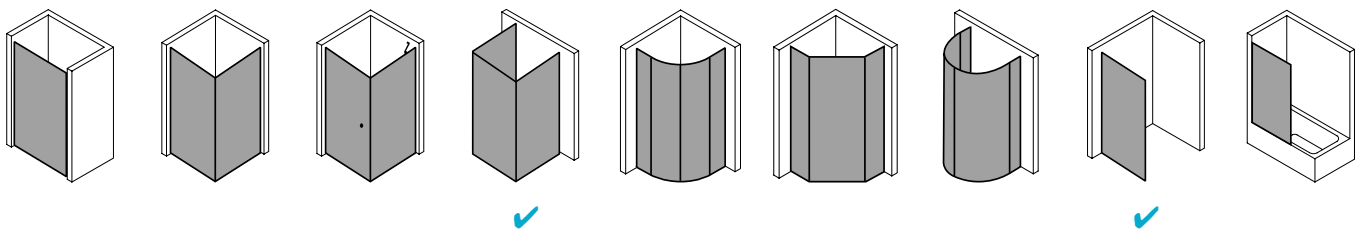

Technische Daten

Höhe	2000 mm
Breite	830 mm
Tiefe	31 mm
Oberfläche	Silber Hochglanz
Glas	ESG Klar
Beschichtung	ohne
Wanneneinbaumaß	mm
Wanneneinbaumaß (SW)	810-840 mm
Glasaußenkante	785-815 mm
Gesamtbreite	794-824 mm
Anschlag	rechts

Einbausituation