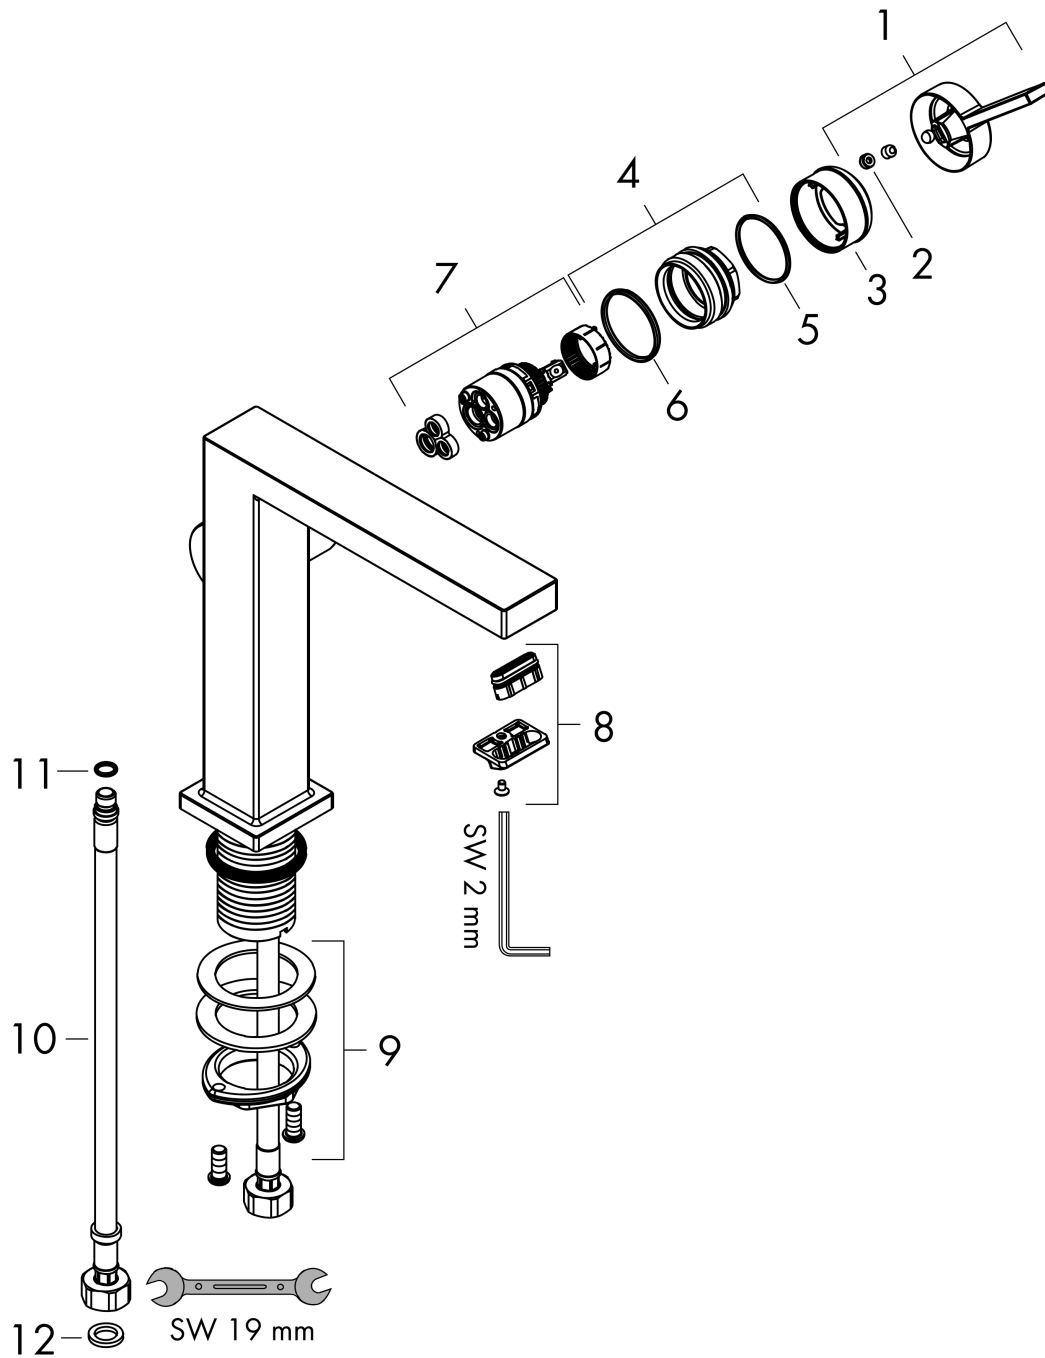

### Produktabbildung

### Maßzeichnung

**Tecturis E**

**Einhebel-Waschtismischer 240 Fine CoolStart EcoSmart+ mit Push-Open Ablaufgarnitur**

Oberfläche: **Matt Black** Artikelnummer: **73070670**

**Durchflussdiagramm**

**Tecturis E**

**Einhebel-Waschtismischer 240 Fine CoolStart EcoSmart+ mit Push-Open Ablaufgarnitur**

Oberfläche: **Matt Black** Artikelnummer: **73070670**

**Explosionszeichnung**

Baujahr: >09/23

**Tecturis E**

**Einhebel-Waschtischmischer 240 Fine CoolStart EcoSmart+ mit Push-Open Ablaufgarnitur**

Oberfläche: **Matt Black** Artikelnummer: **73070670**

**Ersatzteilliste**

Baujahr: >09/23

Pos.	Beschreibung	Artikelnummer	Preis	VE
1	Griff	94997670	55.45 CHF	1
2	Griffstopfen	93735610	8.65 CHF	1
3	Rosette	94987670	28.10 CHF	1
4	Mutter	94996000	18.80 CHF	1
5	O-Ring 28x1,5	98421000	3.25 CHF	1
6	O-Ring 29x2	98391000	3.25 CHF	1
7	Kartusche kpl.	93760000	88.55 CHF	1
8	Luftsprudler kpl.	94994670	43.55 CHF	1
9	Schaftbefestigung kpl. (Ø 32)	13961000	23.05 CHF	1
10	Anschlussschlauch 600 mm M8x0,75 G3/8	96556000	23.05 CHF	1
11	O-Ring 7x1,5	98422000	3.25 CHF	1
12	Dichtungsset	95581000	5.40 CHF	1
a	Rosette für vertauschte Anschlüsse	87494670	12.95 CHF	1
b	Push-Open Ablaufgarnitur	50100670	-	1