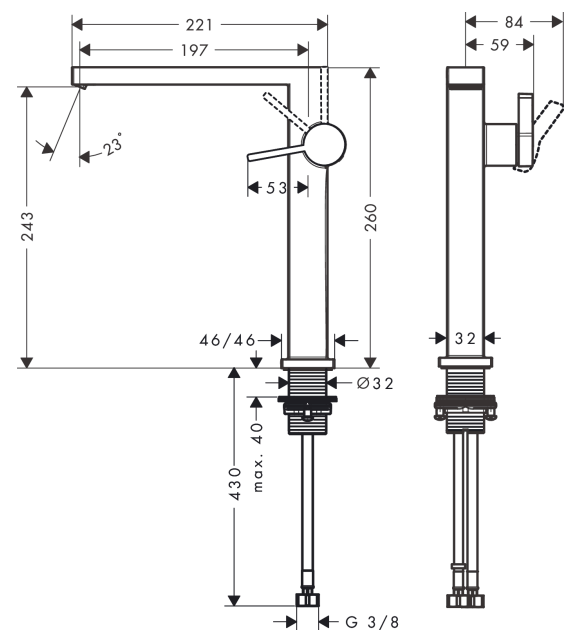

#### Merkmale

- besteht aus: Einhebel-Waschtischmischer, Ablaufgarnitur
- ComfortZone: 240
- Ausladung: 197 mm
- Auslaufhöhe: 243 mm
- Auslaufhöhe: 243 mm
- Griffvariante: Hebel
- Strahlart: WaterfallStream
- Maximale Durchflussmenge bei 3 bar: 4 l/min
- Keramikmischsystem
- Push-Open Ablaufventil G 1 ¼
- Material Ablaufventil: Metall
- Geräuschgruppe: I
- Durchflussklasse: O
- CoolStart - Kaltwasser in Griff-Grundstellung
- PA-IX 38613/IO

### Produktabbildung

### Maßzeichnung

**Tecturis E**

**Einhebel-Waschtismischer 240 Fine CoolStart EcoSmart+ mit Push-Open Ablaufgarnitur**

Oberfläche: **Matt Black** Artikelnummer: **73070670**

**Durchflussdiagramm**

**Tecturis E**

Oberfläche: **Matt Black** Artikelnummer: **73070670**

**Ersatzteilliste**

Baujahr: >09/23

Pos.	Beschreibung	Artikelnummer	Preis	VE
1	Griff	94997670	55.45 CHF	1
2	Griffstopfen	93735610	8.65 CHF	1
3	Rosette	94987670	28.10 CHF	1
4	Mutter	94996000	18.80 CHF	1
5	O-Ring 28x1,5	98421000	3.25 CHF	1
6	O-Ring 29x2	98391000	3.25 CHF	1
7	Kartusche kpl.	93760000	88.55 CHF	1
8	Luftsprudler kpl.	94994670	43.55 CHF	1
9	Schaftbefestigung kpl. (Ø 32)	13961000	23.05 CHF	1
10	Anschlussschlauch 600 mm M8x0,75 G3/8	96556000	23.05 CHF	1
11	O-Ring 7x1,5	98422000	3.25 CHF	1
12	Dichtungsset	95581000	5.40 CHF	1
a	Rosette für vertauschte Anschlüsse	87494670	12.95 CHF	1
b	Push-Open Ablaufgarnitur	50100670	-	1