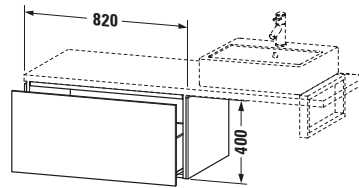

Unterschrank für Konsole

Basis Angaben	
Langbezeichnung	Duravit L-Cube Unterschrank für Konsole, Nussbaum Matt, Rechteckig, Anzahl Auszüge: 1, Tip-on Technik – LC583407979
Artikel Nr.	LC583407979

Lieferumfang	
Montage	
Inkl. Befestigungsmaterial	✓
Technische Dokumentation	
Inkl. Montageanleitung	digital und gedruckt

Vermaßung	
Breite / Länge	820 mm
Höhe	400 mm
Tiefe / Breite	547 mm
Min. Wandabstand	20 mm

Spezifikationen	
Anzahl Auszüge	1
Montagegrad	Montiert
Montage	
Montageart	Konsolenmontage / Wandhängend / Wandmontage
Farbe	
Farbwert	Nussbaum
Glanzgrad	Matt
Front	
Farbwert Front	Nussbaum
Glanzgrad Front	Matt
Material Front	Hochverdichtete Dreischicht-Holzspanplatte
Korpus	
Farbwert Korpus	Nussbaum
Glanzgrad Korpus	Matt
Material Korpus	Hochverdichtete Dreischicht-Holzspanplatte
Oberfläche Korpus	Dekor
Griff	
Ausführung Griff	Grifflos

Logistik	
Artikelgewicht	24 kg
Verkaufsverpackung	
Art Verkaufsverpackung	Karton
Menge / Verkaufsverpackung	1 Stk.
Ab Werk verpackt	✓
Breite Verkaufsverpackung inkl. Artikel	630 mm
Höhe Verkaufsverpackung inkl. Artikel	860 mm
Tiefe Verkaufsverpackung inkl. Artikel	565 mm
Gewicht Verkaufsverpackung inkl. Artikel	28,5 kg
Anzahl Packstücke	1