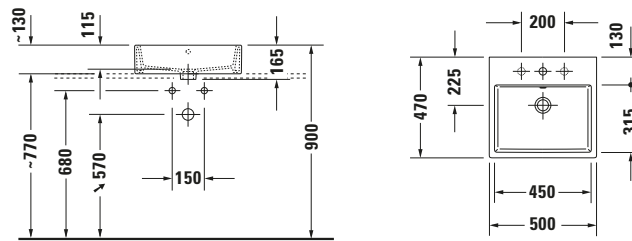

Aufsatzbecken

Basis Angaben

Langbezeichnung	Duravit Vero Air Aufsatzbecken 500 mm Weiß Hochglanz, Hahnlochbank, Anzahl Hahnlöcher pro Waschplatz: 0, Geschliffen – 2352500070
-----------------	---

Spezifikationen

Beschreibungstexte

Ausschreibungstext	Duravit Vero Air Aufsatzbecken Weiß Hochglanz 500 mm, Designer: Duravit, Sanitärkeramik, Aufsatz, Ohne Überlauf, Position Ablauf: Mitte, Geschliffen, Rückwand glasiert, Ablagefläche: Hahnlochbank, Anzahl Becken: 1, Beckenform: Rechteckig, Position Becken: Mitte, Position Hahnloch: Ohne, Weiß Hochglanz, Geeignet für Möbel, Hahnlochbank, CE-Kennzeichen-1: EN 14688, EAN Nr.: 4053424188768, Artikelgewicht: 15,4 kg, Beckenbreite: 450 mm, Beckentiefe: 315 mm, Abmessungen (Breite / Länge x Tiefe / Breite x Höhe): 500 x 470 x 165 mm, Artikel Nr.: 2352500070
--------------------	---