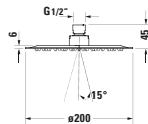

Kopfbrause

Basis Angaben

Langbezeichnung	Duravit Brausen und Zubehör Kopfbrause 1jet 200 Chrom Hochglanz – UV0660019010
-----------------	--

Logistik

Artikelgewicht	0,75 kg
Verkaufsverpackung	
Art Verkaufsverpackung	Karton
Menge / Verkaufsverpackung	1 Stk.
Ab Werk verpackt	✓
Breite Verkaufsverpackung inkl. Artikel	208 mm
Höhe Verkaufsverpackung inkl. Artikel	75 mm
Tiefe Verkaufsverpackung inkl. Artikel	225 mm
Gewicht Verkaufsverpackung inkl. Artikel	0,9 kg
Anzahl Packstücke	1

Passende Produkte
Passende Artikel

Passende Artikel finden Sie auf unserer Webseite.

Beschreibungstexte

Ausschreibungstext	Duravit Brausen und Zubehör Kopfbrause 1jet 200 Chrom Hochglanz, Material: Edelstahl, Oberflächenbehandlung: Verchromt, Strahlart: Rain, Technisches Feature: Easy-Clean, Rain, Durchflussmenge (3 bar): 25,5 l/min, Min. empfohlener Betriebsdruck: 1 bar, Farbwert: Chrom, Form: Rund, Montageart: Wandmontage, Deckenmontage, Kopfbrause im Winkel verstellbar, Durchmesser Kopfbrause: 200 mm, EAN Nr.: 4063382938084, Artikelgewicht: 0,75 kg, Serie: Brausen und Zubehör, Artikel Nr.: UV0660019010
--------------------	---

Vermaßung

Breite / Länge	200 mm
Höhe	45 mm
Tiefe / Breite	200 mm

Weitere Informationen finden Sie hier

<https://pro.duravit.de/p/UV0660019010>