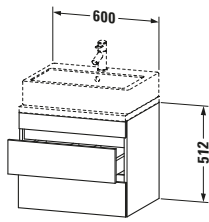

Konsolenwaschtischunterbau wandhängend

Basis Angaben	
Langbezeichnung	Duravit DuraStyle Konsolenwaschtischunterbau wandhängend, Taupe Matt, Rechteckig, Anzahl Schubkästen: 2 – DS530509143

Spezifikationen	
Anzahl Schubkästen	2
Für Anzahl Waschtische	1
Compact	✓
Montagegrad	Montiert
Waschplatz	
Position Becken	Mitte
Montage	
Montageart	Konsolenmontage / Wandhängend / Wandmontage
Farbe	
Farbwert	Taupe
Glanzgrad	Matt
Front	
Farbwert Front	Taupe
Glanzgrad Front	Matt
Korpus	
Glanzgrad Korpus	Matt
Material Korpus	Hochverdichtete Dreischicht-Holzspanplatte
Oberfläche Korpus	Dekor
Griff	
Ausführung Griff	Grifflos

Features	
Inneneinteilung	Optional
Selbsteinzug mit Dämpfung	✓
Siphonausschnitt	✓
Schürze	✓

Lieferumfang	
Montage	
Inkl. Befestigungsmaterial	✓
Technische Dokumentation	
Inkl. Montageanleitung	digital und gedruckt

Logistik	
Artikelgewicht	20,6 kg
Verkaufsverpackung	
Art Verkaufsverpackung	Karton
Menge / Verkaufsverpackung	1 Stk.
Ab Werk verpackt	✓
Breite Verkaufsverpackung inkl. Artikel	620 mm
Höhe Verkaufsverpackung inkl. Artikel	700 mm
Tiefe Verkaufsverpackung inkl. Artikel	550 mm
Gewicht Verkaufsverpackung inkl. Artikel	24 kg
Anzahl Packstücke	1

Vermaßung	
Breite / Länge	600 mm
Höhe	512 mm
Tiefe / Breite	478 mm
Min. Wandabstand	20 mm

Passende Produkte	
Passende Artikel	
	Raumsparsiphon # 005076 Universal
	Inneneinteilung # UV9846 Universal
Notwendige Artikel	
	Konsole # DS101C DuraStyle
	Konsole # DS105C DuraStyle
	Konsole # DS100C DuraStyle
	Konsole # DS104C DuraStyle