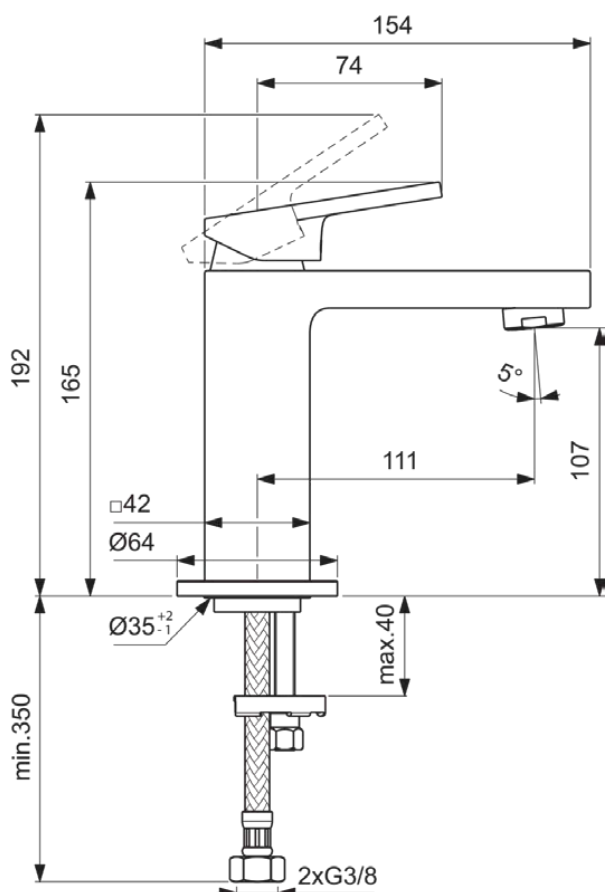

EXTRA

BD501GN

EXTRA | Waschtischarmatur 64x165x165 mm, 111 mm vertikaler Abstand bis Mitte Auslauf in silver storm, 5 l/min (3 bar), ohne Ablaufgarnitur | EasyFix, Durchflussbegrenzer, FirmaFlow, PVD Technologie

Bild & Zeichnung

Allgemeine Informationen

Produktkategorie:	Waschtischarmaturen
Produktart:	Waschtischarmatur
Marke:	Ideal Standard
Kollektion:	EXTRA
Designer:	Palomba Serafini Associati
Colour:	GN - Silver Storm
Oberflächenbeschaffenheit:	satın
Höhe (mm):	165
Breite (mm):	64
Ausladung (mm):	165
Befestigungsart:	EasyFix
Nettogewicht (kg):	1.63
EAN Code:	3800861112440

Produktspezifikationen

Durchfluss bei 3 bar (l) - Auslauf:	5
PVD Technologie:	Ja
Form der Rosette(n):	Rund
Auslaufart:	Starr
Auslaufart:	Gegossener Körper
Oberflächenschutz:	PVD
Oberflächenbeschaffenheit:	satin
Schwenkbarer Auslauf:	Nein
Strahlreglerart:	Luftsprudler
Sichtbarkeit des Strahlreglers:	Sichtbar
Einstellbar Strahlregler:	Nein
Temperaturbegrenzer:	Ja
Berührungslose Steuerung:	Nein
Griffart:	Betätigungshebel
Art der Temperaturkontrolle:	Manuelle Betätigung
Mit Verschlussstopfen:	Nein
Mit Rosette(n):	Ja
Mit Griff(en):	Ja
Mit Auslass:	Ja
Mit herausziebarer Spülbrause:	Nein
Mit Ablaufgarnitur:	Nein
Easy-Fix Technologie:	Ja
Befestigungsart:	EasyFix
Montageart:	Hahnloch