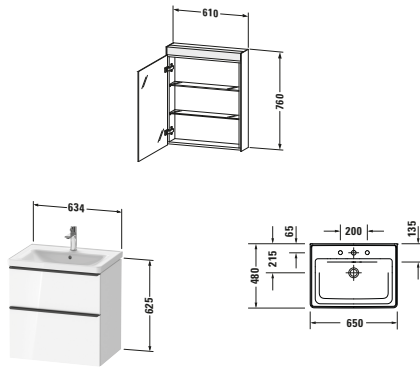

Möbelwaschtisch mit Waschtischunterbau und Spiegelschrank

Basis Angaben		Spezifikationen		Spezifikationen	
Langbezeichnung	Duravit D-Neo Möbelwaschtisch mit Waschtischunterbau und Spiegelschrank, Eiche Schwarz, Rechteckig – DE0115R1616	Waschtischunterbau		Spiegel/Spiegelschrank	
		Anzahl Auszüge	1	Schutzart	IP44
		Anzahl Schubkasten	1	Leuchtmittel	LED
		Türanschlag Waschtischunterbau	n/a	Anzahl Leuchtmittel	1
		Montageart Waschtischunterbau	Montage unter Waschtisch Wandhängend Wandmontage	Position Beleuchtung	Oben
		Für Anzahl Waschtische	1	Betätigung Beleuchtung	Schalter
		Compact Waschtischunterbau	Nein	Position Betätigung Beleuchtung	Innen Unten Rechts
		Montagegrad	Montiert	Position indirekte Beleuchtung	n/a
		Keramik		Anzahl Steckdosen	1
		Anzahl Waschplätze	1	Position Steckdose	Innen Rechts
		Anzahl Becken	1	Leistung Leuchtmittel	9 W
		Position Becken	Mitte	Spiegelflächen	Türe(n) beidseitig
		Anzahl Hahnlöcher pro Waschplatz	1	Min. Lichttemperatur	4000 K
		Griff		Max. Lichttemperatur	4000 K
		Ausführung Griff	Griff	Lichtfarbe	Neutralweiß
		Anzahl Griffe	2	Leuchtmittel Lebensdauer	> 30000 h
		Farbwert Griff	Diamantschwarz	Farbe Korpus Spiegel / Spiegelschrank	Weiß
				Material Korpus Spiegel / Spiegelschrank	Glas Hochverdichtete Dreischicht-Holzspanplatte
				Oberfläche Korpus Spiegel / Spiegelschrank	Glas
				Anzahl Türen Spiegel / Spiegelschrank	1
				Türanschlag Spiegel / Spiegelschrank	Rechts
				Einbauart Spiegel / Spiegelschrank	Vorwand Einbau
				Anzahl Glasfachböden Spiegel / Spiegelschrank	2
				Leuchtmittel	
				Energieeffizienzklasse	D

Vermaßung	
Breite / Länge	650 mm
Höhe	2000 mm
Tiefe / Breite	480 mm
Set Attribute	
Breite / Länge Keramik	650 mm
Höhe Keramik	160 mm
Tiefe / Breite Keramik	480 mm
Breite / Länge Waschtischunterbau	634 mm
Höhe Waschtischunterbau	625 mm
Tiefe / Breite Waschtischunterbau	452 mm
Breite / Länge Spiegel / Spiegelschrank	610 mm
Höhe Spiegel / Spiegelschrank	760 mm
Tiefe / Breite Spiegel / Spiegelschrank	148 mm