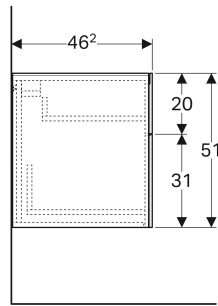

Geberit Xeno² Seitenschrank mit zwei Schubladen

EIGENSCHAFTEN

- FSC™ C134279 zertifiziert
- Wandhängend
- Mit zwei Schubladen
- Push-to-open-Mechanismus zum Öffnen
- Feuchtigkeitsbeständig
- Vormontiert geliefert

TECHNISCHE DATEN

Werkstoff Hochverdichtete Dreischicht-Holzspanplatte

Schubladenbelastung max. 20 kg

LIEFERUMFANG

- Befestigungsmaterial

ZUBEHÖR

- Geberit Handtuchhalter für Badezimmermöbel
- Geberit Magnethalter
- Geberit Xeno² Schubladeneinsatz, T-Unterteilung, für obere Schublade

Art.-Nr.	Farbe / Oberfläche	B cm	H cm	T cm	VE1 St.
500.504.43.1	sculturagrau / Melamin Holzstruktur	45	51	46.2	1