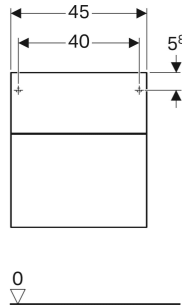

Geberit Xeno² Seitenschrank mit zwei Schubladen

EIGENSCHAFTEN

- FSC™ C134279 zertifiziert
- Wandhängend
- Mit zwei Schubladen
- Push-to-open-Mechanismus zum Öffnen
- Feuchtigkeitsbeständig
- Vormontiert geliefert

TECHNISCHE DATEN

Werkstoff Hochverdichtete Dreischicht-Holzspanplatte

Schubladenbelastung max. 20 kg

LIEFERUMFANG

- Befestigungsmaterial

ZUBEHÖR

- Geberit Handtuchhalter für Badezimmermöbel
- Geberit Magnethalter
- Geberit Xeno² Schubladeneinsatz, T-Unterteilung, für obere Schublade