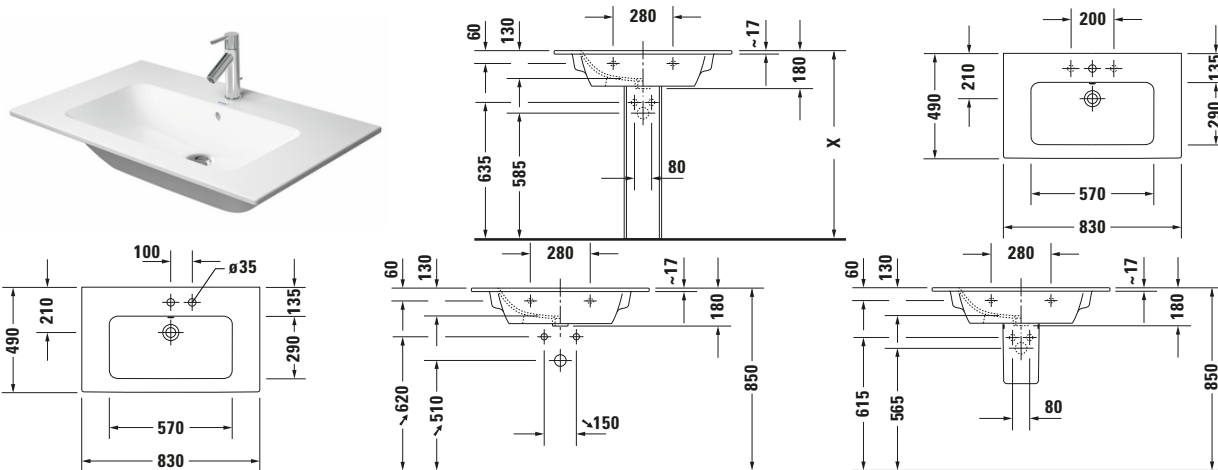

Waschtisch

Basis Angaben	
Langbezeichnung	Duravit ME by Starck Waschtisch 830 mm Weiß Hochglanz, Hahnlochbank, Anzahl Hahnlöcher pro Waschplatz: 0, Überlauf – 23368300601

Spezifikationen	
Farbe	
Farbwert	Weiß
Innenfarbe	Weiß
Aussenfarbe	Weiß
Glanzgrad	Hochglanz
Glanzgrad Innen	Hochglanz
Glanzgrad Außen	Hochglanz
Überlauf	
Überlauf	✓
Material	
Material	Keramik

Features	
Oberflächenveredelung	
WonderGliss	✓
Waschplatz	
Hahnlochbank	✓

Logistik	
Artikelgewicht	21,2 kg

Passende Produkte	
Passende Artikel	
	Raumsparophon # 0050760000 Universal
	Standsäule # 085839 ME by Starck
	Halbsäule # 085840 ME by Starck
	Push-open Ventil # 005052 Universal

Beschreibungstexte	
Ausschreibungstext	Duravit ME by Starck Waschtisch Weiß Hochglanz 830 mm, Designer: Philippe Starck, Sanitärkeramik, Wandhängend, Überlauf, Position Ablauf: Mitte, Ablagefläche: LinksRechts, Anzahl Becken: 1, Beckenform: Rechteckig, Position Becken: Mitte, Position Hahnloch: Ohne, Weiß Hochglanz, Geeignet für Möbel, Geeignet für Halbsäule, Geeignet für Standsäule, Hahnlochbank, CE-Kennzeichen-1: EN 14688, EAN Nr.: 4053424179025, Artikelgewicht: 21,2 kg, Beckenbreite: 570 mm, Beckentiefe: 290 mm, Abmessungen (Breite / Länge x Tiefe / Breite x Höhe): 830 x 490 x 180 mm, WonderGliss, Artikel Nr.: 23368300601