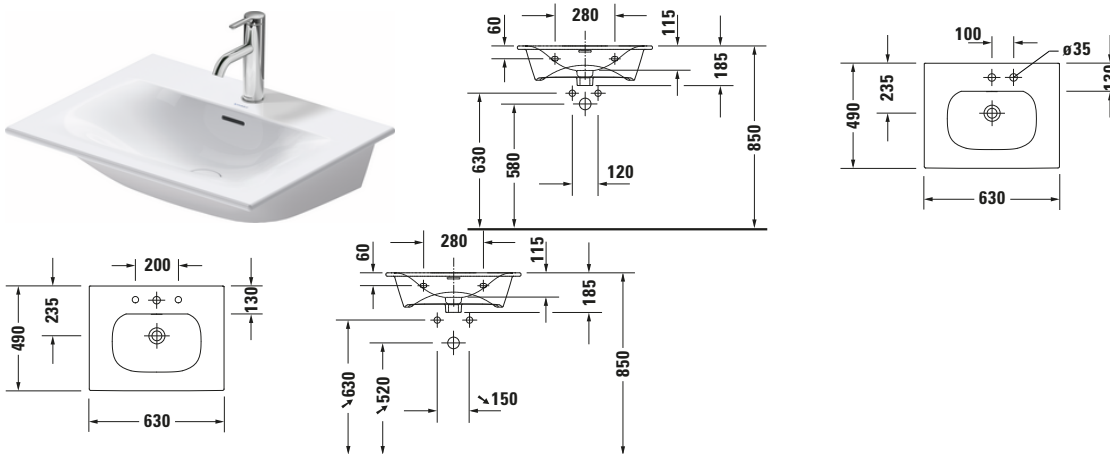

Waschtisch

Basis Angaben

Langbezeichnung	Duravit Viu Waschtisch 630 mm Weiß Hochglanz, Hahnlochbank, Anzahl Hahnlöcher pro Waschplatz: 1, Überlauf – 23446300001
-----------------	---

Passende Produkte

Passende Artikel	
	Raumsparsiphon # 0050760000 Universal
	Designsiphon # 005036 Universal

Weitere Informationen finden Sie hier

<https://pro.duravit.de/p/23446300001>
Spezifikationen

Farbe	
Farbwert	Weiß
Innenfarbe	Weiß
Aussenfarbe	Weiß
Glanzgrad	Hochglanz
Glanzgrad Innen	Hochglanz
Glanzgrad Außen	Hochglanz
Überlauf	
Überlauf	✓
Waschplatz	
Anzahl Hahnlöcher pro Waschplatz	1
Material	
Material	Keramik

Features

Oberflächenveredelung	
WonderGliss	✓
Waschplatz	
Hahnlochbank	✓
Waschtisch	
Von unten glasiert	✓

Logistik

Artikelgewicht	16,6 kg
----------------	---------

Beschreibungstexte

Ausschreibungstext	Duravit Viu Waschtisch Weiß Hochglanz 630 mm, Designer: sieger design, Sanitärkeramik, Wandhängend, Überlauf, Position Ablauf: Mitte, Von unten glasiert, Ablagefläche: Hahnlochbank, Anzahl Becken: 1, Beckenform: Halbrund, Position Becken: Mitte, Position Hahnloch: Mitte, Weiß Hochglanz, Geeignet für Möbel, Hahnlochbank, Inkl. Keramische Ventilabdeckhaube, Inkl. Push-Open Ventil, CE-Kennzeichen-1: EN 14688, EAN Nr.: 4053424896458, Artikelgewicht: 16,6 kg, Beckenbreite: 370 mm, Beckentiefe: 115 mm, Abmessungen (Breite / Länge x Tiefe / Breite x Höhe): 630 x 490 x 185 mm, WonderGliss, Artikel Nr.: 23446300001
--------------------	---