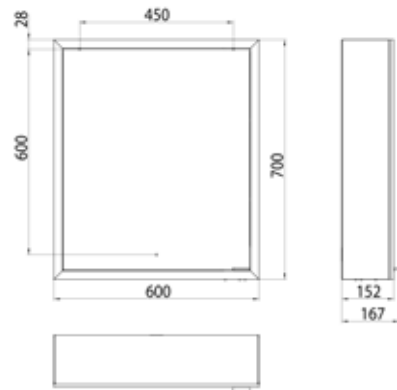

PRODUKTINFORMATION

Lichtspiegelschrank prime, 600 mm, 1 Tür, Aufputzmodell, IP20 schwarz/spiegel

Art.-Nr.9497 135 59

Seitenwand schwarz verspiegelt, mit verspiegelter Glasrückwand, 2 stufenlos einstellbare Ablagen, 1 Tür (Türanschlag links), 1 Steckdose, stufenlose Lichtsteuerung (an/aus, Helligkeit und Lichtfarbe) über drei in die Glasrückwand integrierte Touchsensoren, Höhe: 700 mm, LED-Beleuchtung