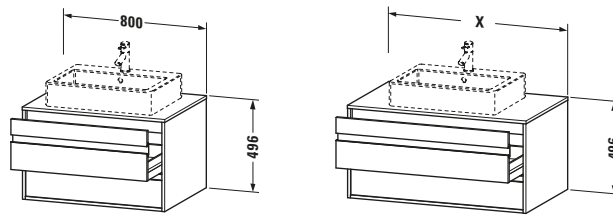

Konsolenwaschtischunterbau wandhängend

Basis Angaben		Spezifikationen		Lieferumfang	
Langbezeichnung	Duravit Ketho Konsolenwaschtischunterbau wandhängend, Basalt Matt, Rechteckig, Anzahl Ausschnitte: 1, Anzahl Schubkästen: 2 – KT665404343	Anzahl Ausschnitte	1	Inkl. Konsolenplatte	✓
		Anzahl Schubkästen	2	Montage	
		Für Anzahl Waschtische	1	Inkl. Befestigungsmaterial	✓
		Montagegrad	Montiert	Technische Dokumentation	
		Waschplatz		Inkl. Montageanleitung	digital und gedruckt
		Position Becken	Mitte	Logistik	
		Montage		Artikelgewicht	32 kg
		Montageart	Wandhängend / Wandmontage	Verkaufsverpackung	
		Farbe		Art Verkaufsverpackung	Karton
		Farbwert	Basalt	Menge / Verkaufsverpackung	1 Stk.
		Glanzgrad	Matt	Ab Werk verpackt	✓
		Front		Breite Verkaufsverpackung inkl. Artikel	620 mm
		Farbwert Front	Basalt	Höhe Verkaufsverpackung inkl. Artikel	860 mm
		Glanzgrad Front	Matt	Tiefe Verkaufsverpackung inkl. Artikel	555 mm
		Korpus		Gewicht Verkaufsverpackung inkl. Artikel	36 kg
		Glanzgrad Korpus	Matt	Anzahl Packstücke	1
		Material Korpus	Hochverdichtete Dreischicht-Holzspanplatte	Vermaßung	
		Oberfläche Korpus	Dekor	Breite / Länge	800 mm
		Konsole		Höhe	496 mm
		Farbwert Konsole	Basalt	Tiefe / Breite	550 mm
		Glanzgrad Konsole	Matt	Min. Wandabstand	0 mm
		Material Konsole	Hochverdichtete Dreischicht-Holzspanplatte	Passende Produkte	
		Oberfläche Konsole	Dekor	Passende Artikel	
		Griff			Raumsparsiphon # 005076 Universal
		Ausführung Griff	Griffleiste		
		Anzahl Griffe	2		
		Farbwert Griff	Silber		
		Features			
		Selbsteinzug mit Dämpfung	✓		
		Siphonausschnitt	✓		
		Schürze	✓		
		Hahnlochbohrungen möglich	✓		

Alle Zeichnungen enthalten alle notwendigen Maße (mm), die den üblichen Toleranzen unterliegen. Exakte Maße können nur am Produkt abgenommen werden.

Ketho # KT665404343

Design by Christian Werner

Konsolenwaschtischunterbau wandhängend