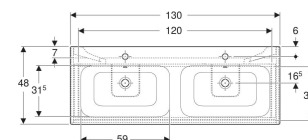

Geberit Renova Plan Set Doppelmöbelwaschtisch schmaler Rand, mit Unterschrank, zwei Schubladen

EIGENSCHAFTEN

- Holz aus nachhaltiger Forstwirtschaft mit zertifizierter Herkunft
- Wandhängend
- Mit zwei Schubladen
- Griffmulde zum Öffnen
- Schublade mit Selbsteinzug
- Schublade mit Geruchsverschlussausschnitt
- Erweiterter Serviceraum
- Seidenmatte Oberflächen mit Anti-Fingerabdruck-Beschichtung
- Feuchtigkeitsbeständig
- Vormontiert geliefert

TECHNISCHE DATEN

Werkstoff	Sanitärkeramik / Hochverdichtete Dreischicht- Holzspanplatte
Schubladenbelastung max.	20 kg

LIEFERUMFANG

- Möbelwaschtisch
- Unterschrank für Möbelwaschtisch
- Befestigungsmaterial
- Montageschablone