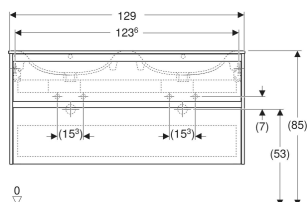

Geberit Renova Plan Set Doppelmöbelwaschtisch schmaler Rand, mit Unterschrank, zwei Schubladen

EIGENSCHAFTEN

- Holz aus nachhaltiger Forstwirtschaft mit zertifizierter Herkunft
- Wandhängend
- Mit zwei Schubladen
- Griffmulde zum Öffnen
- Schublade mit Selbsteinzug
- Schublade mit Geruchsverschlussausschnitt
- Erweiterter Serviceraum
- Seidenmatte Oberflächen mit Anti-Fingerabdruck-Beschichtung
- Feuchtigkeitsbeständig
- Vormontiert geliefert

TECHNISCHE DATEN

Werkstoff	Sanitärkeramik / Hochverdichtete Dreischicht- Holzspanplatte
Schubladenbelastung max.	20 kg

LIEFERUMFANG

- Möbelwaschtisch
- Unterschrank für Möbelwaschtisch
- Befestigungsmaterial
- Montageschablone

INFO

- Rohrbogengeruchsverschluss für Waschbecken, Raumsparmodell (Art.-Nr. 151.116.11.1) bitte zusätzlich bestellen

<i>Art.-Nr.</i>	<i>Farbe / Oberfläche</i>	<i>Hahnloch</i>	<i>Überlauf</i>	<i>B</i> cm	<i>Breite Waschtisch</i> cm	<i>H</i> cm	<i>T</i> cm	<i>VE1</i> St.
504.042.01.1 Neu	Waschtisch: weiß Korpus, Front: weiß / lackiert seidenglänzend	links und rechts	sichtbar, symmetrisch	130	130	62.1	48	1