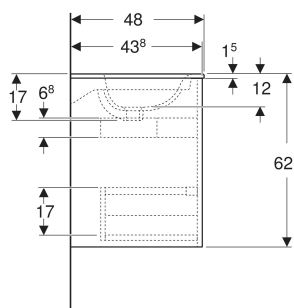

Geberit Renova Plan Set Doppelmöbelwaschtisch schmaler Rand, mit Unterschrank, zwei Schubladen

EIGENSCHAFTEN

- Holz aus nachhaltiger Forstwirtschaft mit zertifizierter Herkunft
- Wandhängend
- Mit zwei Schubladen
- Griffmulde zum Öffnen
- Schublade mit Selbsteinzug
- Schublade mit Geruchsverschlussausschnitt
- Erweiterter Serviceraum
- Seidenmatte Oberflächen mit Anti-Fingerabdruck-Beschichtung
- Feuchtigkeitsbeständig
- Vormontiert geliefert

TECHNISCHE DATEN

Werkstoff	Sanitärkeramik / Hochverdichtete Dreischicht- Holzspanplatte
Schubladenbelastung max.	20 kg

LIEFERUMFANG

- Möbelwaschtisch
- Unterschrank für Möbelwaschtisch
- Befestigungsmaterial
- Montageschablone

INFO

- Rohrbogengeruchsverschluss für Waschbecken, Raumsparmodell (Art.-Nr. 151.116.11.1) bitte zusätzlich bestellen

<i>Art.-Nr.</i>	<i>Farbe / Oberfläche</i>	<i>Hahnloch</i>	<i>Überlauf</i>	<i>B</i> cm	<i>Breite Waschtisch</i> cm	<i>H</i> cm	<i>T</i> cm	<i>VE1</i> St.
504.042.01.1 Neu	Waschtisch: weiß Korpus, Front: weiß / lackiert seidenglänzend	links und rechts	sichtbar, symmetrisch	130	130	62.1	48	1