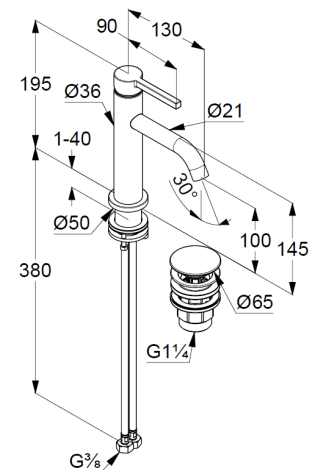

Waschtisch-Armatur  
Einhebelmischer  
1-Loch Montage  
geschlossener Hebel, Metall  
Strahlregler, S-Pointer M18,5 PCA  
Keramik-Kartusche  
Mittelstellung Kaltwasser  
Durchflussmenge bei 3 bar 4,5 l/min.  
fester Auslauf  
flexible Druckschläuche G3/8 DVGW zugelassen  
Schaftbefestigung  
Push open Ablaufgarnitur G1 1/4  
für Waschtische mit Überlauf  
EU-Taxonomie: max. 6 l/min. -  
wesentlicher Beitrag (SC) möglich

### Produktabbildung/ Product picture

### Maßzeichnung/ Dimensional drawing