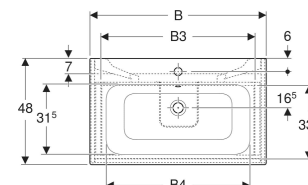

Geberit Renova Plan Set Möbelwaschtisch schmaler Rand, mit Unterschrank, zwei Schubladen

EIGENSCHAFTEN

- Holz aus nachhaltiger Forstwirtschaft mit zertifizierter Herkunft
- Wandhängend
- Mit zwei Schubladen
- Griffmulde zum Öffnen
- Schublade mit Selbsteinzug
- Schublade mit Geruchsverschlussausschnitt
- Erweiterter Serviceraum
- Seidenmatte Oberflächen mit Anti-Fingerabdruck-Beschichtung
- Feuchtigkeitsbeständig
- Vormontiert geliefert

TECHNISCHE DATEN

Werkstoff

Sanitärkeramik /
Hochverdichtete Dreischicht-
Holzspanplatte

Schubladenbelastung max.

20 kg

LIEFERUMFANG

- Möbelwaschtisch
- Unterschrank für Möbelwaschtisch
- Befestigungsmaterial
- Montageschablone

Art.-Nr.	Farbe / Oberfläche	Hahnloch	Überlauf	B cm	B1 cm	B2 cm	B3 cm	B4 cm	Breite Waschtisch cm	H cm	T cm	VE1 St.
504.041.DB.8 * Neu	Waschtisch: weiß / KeraTect Korpus, Front: sandgrau / lackiert seidenmatt	mittig	sichtbar, symmetrisch	100	98.8	93.4	89.8	94	100	62.1	48	1