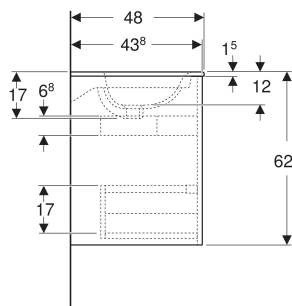

Geberit Renova Plan Set Möbelwaschtisch schmaler Rand, mit Unterschrank, zwei Schubladen

EIGENSCHAFTEN

- Holz aus nachhaltiger Forstwirtschaft mit zertifizierter Herkunft
- Wandhängend
- Mit zwei Schubladen
- Griffmulde zum Öffnen
- Schublade mit Selbsteinzug
- Schublade mit Geruchsverschlussausschnitt
- Erweiterter Serviceraum
- Seidenmatte Oberflächen mit Anti-Fingerabdruck-Beschichtung
- Feuchtigkeitsbeständig
- Vormontiert geliefert

TECHNISCHE DATEN

Werkstoff

Sanitärkeramik /
Hochverdichtete Dreischicht-
Holzspanplatte

Schubladenbelastung max.

20 kg

LIEFERUMFANG

- Möbelwaschtisch
- Unterschrank für Möbelwaschtisch
- Befestigungsmaterial
- Montageschablone

Art.-Nr.	Farbe / Oberfläche	Hahnloch	Überlauf	B cm	B1 cm	B2 cm	B3 cm	B4 cm	Breite Waschtisch cm	H cm	T cm	VE1 St.
504.041.DB.8 * Neu	Waschtisch: weiß / KeraTect Korpus, Front: sandgrau / lackiert seidenmatt	mittig	sichtbar, symmetrisch	100	98.8	93.4	89.8	94	100	62.1	48	1