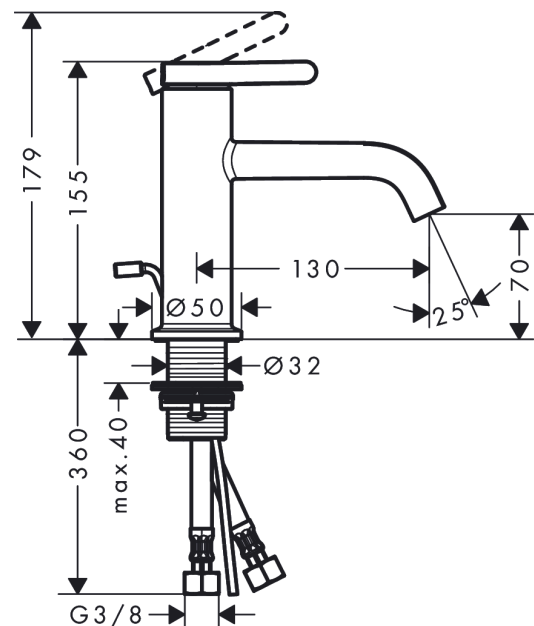

#### Maßzeichnung

**AXOR One**

**Einhebel-Waschtismischer 70 mit Hebelgriff und Zugstangen-Ablaufgarnitur**

Oberfläche: **Brushed Red Gold** Artikelnummer: **48000310**

**Durchflussdiagramm**