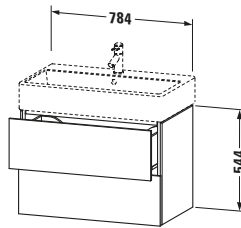

L-Cube # LC627701818

Design by Christian Werner

Waschtischunterbau wandhängend

Basis Angaben	
Langbezeichnung	Duravit L-Cube Waschtischunterbau wandhängend, Weiß Matt, Rechteckig, Anzahl Schubkästen: 2, Tip-on Technik – LC627701818

Spezifikationen	
Anzahl Schubkästen	2
Für Anzahl Waschtische	1
Montagegrad	Montiert
Waschplatz	
Position Becken	Mitte
Montage	
Montageart	Montage unter Waschtisch / Wandhängend / Wandmontage
Farbe	
Farbwert	Weiß
Glanzgrad	Matt
Front	
Farbwert Front	Weiß
Glanzgrad Front	Matt
Korpus	
Glanzgrad Korpus	Matt
Material Korpus	Hochverdichtete Dreischicht-Holzspanplatte
Oberfläche Korpus	Dekor
Griff	
Ausführung Griff	Grifflos

Features	
Tip-on Technik	✓
Einrichtungssystem	Optional
Selbsteinzug mit Dämpfung	✓

Lieferumfang	
Montage	
Inkl. Befestigungsmaterial	✓
Technische Dokumentation	
Inkl. Montageanleitung	digital und gedruckt

Logistik	
Artikelgewicht	32,6 kg
Verkaufsverpackung	
Art Verkaufsverpackung	Karton
Menge / Verkaufsverpackung	1 Stk.
Ab Werk verpackt	✓
Breite Verkaufsverpackung inkl. Artikel	630 mm
Höhe Verkaufsverpackung inkl. Artikel	850 mm
Tiefe Verkaufsverpackung inkl. Artikel	565 mm
Gewicht Verkaufsverpackung inkl. Artikel	36,5 kg
Anzahl Packstücke	1

Vermaßung	
Breite / Länge	784 mm
Höhe	544 mm
Tiefe / Breite	459 mm
Min. Wandabstand	0 mm

Passende Produkte	
Passende Artikel	
	Einrichtungssystem Set # UV0513 Universal
	Raumsparsiphon # 005076 Universal
	Waschtisch # 235080 Vero Air
Notwendige Artikel	
	Waschtisch # 235080 Vero Air

Weitere Informationen finden Sie hier

<https://pro.duravit.de/p/LC627701818>