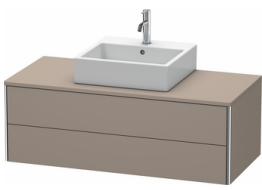

Konsolenwaschtischunterbau wandhängend

Basis Angaben	
Langbezeichnung	Duravit XSquare Konsolenwaschtischunterbau wandhängend, Basalt Matt, Rechteckig, Anzahl Ausschnitte: 1, Anzahl Schubkästen: 2, Tip-on Technik – XS491204343

Spezifikationen	
Anzahl Ausschnitte	1
Anzahl Schubkästen	2
Für Anzahl Waschtische	1
Montagegrad	Montiert
Waschplatz	
Position Becken	Mitte
Montage	
Montageart	Wandhängend / Wandmontage
Farbe	
Farbwert	Basalt
Glanzgrad	Matt
Front	
Farbwert Front	Basalt
Glanzgrad Front	Matt
Korpus	
Glanzgrad Korpus	Matt
Material Korpus	Hochverdichtete Dreischicht-Holzspanplatte
Oberfläche Korpus	Dekor
Griff	
Ausführung Griff	Grifflos
Profil	
Farbe Profil	Chrom
Glanzgrad Profil	Hochglanz
Material Profil	Aluminium

Vermaßung	
Breite / Länge	1200 mm
Höhe	400 mm
Tiefe / Breite	548 mm
Min. Wandabstand	0 mm

Passende Produkte	
Passende Artikel	
	Raumsparsiphon # 005076 Universal
	Einrichtungssystem Set # UV0508 Universal
	Konsole # XS060F XSquare
	Konsole # XS061F XSquare
Notwendige Artikel	
	Konsole # XS060F XSquare
	Konsole # XS061F XSquare