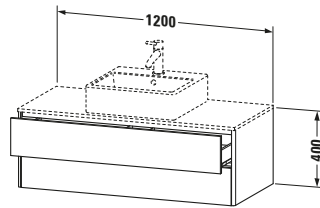

Konsolenwaschtischunterbau wandhängend

Basis Angaben	
Langbezeichnung	Duravit XSquare Konsolenwaschtischunterbau wandhängend, Basalt Matt, Rechteckig, Anzahl Ausschnitte: 1, Anzahl Schubkästen: 2, Tip-on Technik – XS491204343

Spezifikationen	
Anzahl Ausschnitte	1
Anzahl Schubkästen	2
Für Anzahl Waschtische	1
Montagegrad	Montiert
Waschplatz	
Position Becken	Mitte
Montage	
Montageart	Wandhängend / Wandmontage
Farbe	
Farbwert	Basalt
Glanzgrad	Matt
Front	
Farbwert Front	Basalt
Glanzgrad Front	Matt
Korpus	
Glanzgrad Korpus	Matt
Material Korpus	Hochverdichtete Dreischicht-Holzspanplatte
Oberfläche Korpus	Dekor
Griff	
Ausführung Griff	Grifflos
Profil	
Farbe Profil	Chrom
Glanzgrad Profil	Hochglanz
Material Profil	Aluminium

Features	
Tip-on Technik	✓
Einrichtungssystem	Optional
Selbsteinzug mit Dämpfung	✓
Siphonausschnitt	✓
Schürze	✓

Lieferumfang	
Montage	
Inkl. Befestigungsmaterial	✓
Technische Dokumentation	
Inkl. Montageanleitung	digital und gedruckt

Logistik	
Artikelgewicht	43 kg
Verkaufsverpackung	
Art Verkaufsverpackung	Karton
Menge / Verkaufsverpackung	1 Stk.
Ab Werk verpackt	✓
Breite Verkaufsverpackung inkl. Artikel	615 mm
Höhe Verkaufsverpackung inkl. Artikel	1260 mm
Tiefe Verkaufsverpackung inkl. Artikel	550 mm
Gewicht Verkaufsverpackung inkl. Artikel	43 kg
Anzahl Packstücke	1

Vermaßung	
Breite / Länge	1200 mm
Höhe	400 mm
Tiefe / Breite	548 mm
Min. Wandabstand	0 mm

Passende Produkte	
Passende Artikel	
	Raumsparsiphon # 005076 Universal
	Einrichtungssystem Set # UV0508 Universal
	Konsole # XS060F XSquare
	Konsole # XS061F XSquare
Notwendige Artikel	
	Konsole # XS060F XSquare
	Konsole # XS061F XSquare

Weitere Informationen finden Sie hier

<https://pro.duravit.de/p/XS491204343>