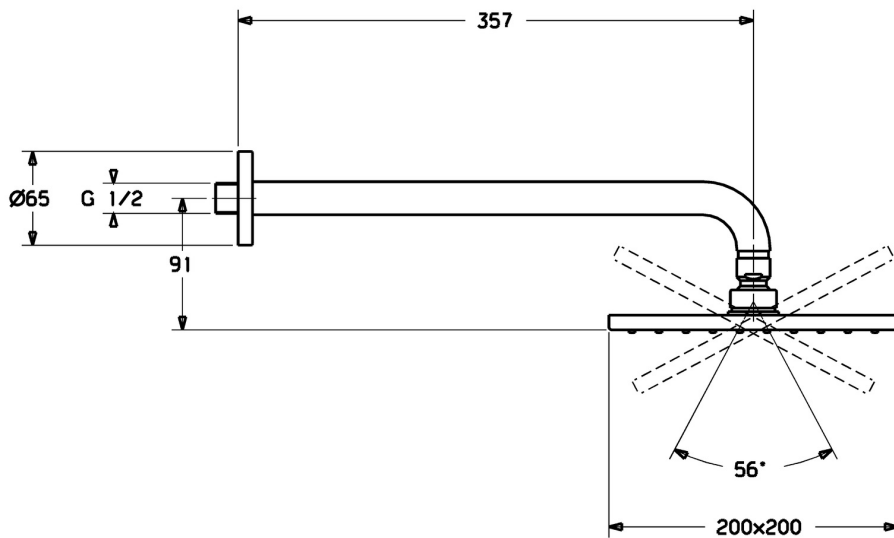

EAN: 4015474257429
static.hansa.com/44260240

- Dusche
- Wandmontage
- Chrom
- Kopfbrause, Eco-Durchfluss, Schwenkbare Kugelgelenk, Anti-Kalk-Technik
- Regenstrahl - Gleichmäßiger und starker Wasserstrahl
- 1-strahlig

Technische Daten

Durchflusseigenschaften

Durchfluss bei 3 bar (mit Durchflussregler) **12.0 l/min**

Technische Eigenschaften

DN-Größe (Nennmaß) **DN15**
 Warmwasserversorgung **max. +65°C**
 Arbeitsdruck **0.5-10 bar**
 Anschlussgröße **G1/2**
 Ausladung **357 mm**
 Werkstoff **Messing/Verbundwerkstoff**

Ersatzteile

SP44260240

	Name	Art.-Nr.
1	Kopfbrause, 200x200 mm	59913873
1.3	Düsenplatte, 200x200 mm, (-2019) Ausgelaufen	59913874
1.6	Durchflussbegrenzer	59913753
1.7	Schraube	59913754
2	Brausearm ohne Kopfbrause, L=350	59913748
3	Rosette, d 65 mm	59913750