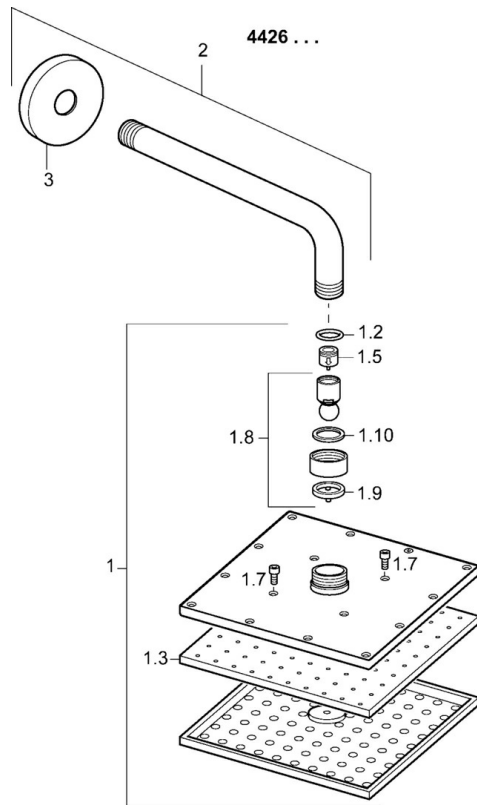

Technische Daten

Durchflusseigenschaften

Durchfluss bei 3 bar (mit Durchflussregler) **12.0 l/min**

Technische Eigenschaften

DN-Größe (Nennmaß) **DN15**
 Warmwasserversorgung **max. +65°C**
 Arbeitsdruck **0.5-10 bar**
 Anschlussgröße **G1/2**
 Ausladung **357 mm**
 Werkstoff **Messing/Verbundwerkstoff**

Ersatzteile

SP44260240

	Name	Art.-Nr.
1	Kopfbrause, 200x200 mm	59913873
1.3	Düsenplatte, 200x200 mm, (-2019) Ausgelaufen	59913874
1.6	Durchflussbegrenzer	59913753
1.7	Schraube	59913754
2	Brausearm ohne Kopfbrause, L=350	59913748
3	Rosette, d 65 mm	59913750