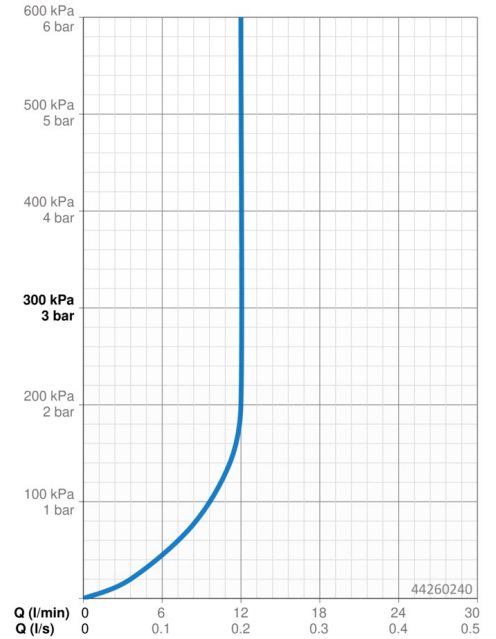

Technische Daten

Durchflusseigenschaften

Durchfluss bei 3 bar (mit Durchflussregler) **12.0 l/min**

Technische Eigenschaften

DN-Größe (Nennmaß) **DN15**
 Warmwasserversorgung **max. +65°C**
 Arbeitsdruck **0.5-10 bar**
 Anschlussgröße **G1/2**
 Ausladung **357 mm**
 Werkstoff **Messing/Verbundwerkstoff**

Vorschriften

Geräuschkategorie **II (ISO 3822)**

Zulassungen und Deklarationen

Konformitätserklärung **DoC**
 EPD **EPD-IES-0020988**

Nachhaltigkeit

EPD module A1 (kg CO2 eq.) **8,45**
 EPD module A2 (kg CO2 eq.) **0,59**
 EPD module A3 (kg CO2 eq.) **0,31**
 EPD module A1-A3 (kg CO2 eq.) **9,48**
 EPD module A4 (kg CO2 eq.) **5,78**
 EPD module B7 (kg CO2 eq.) **1104,00**
 EPD module C2 (kg CO2 eq.) **0,02**
 EPD module C3 (kg CO2 eq.) **0,01**
 EPD module C4 (kg CO2 eq.) **0,01**
 EPD module D (kg CO2 eq.) **-1,47**