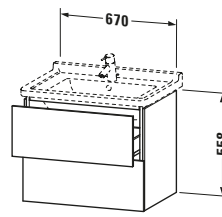

**Waschtischunterbau wandhängend**

Basis Angaben	
Langbezeichnung	Duravit L-Cube Waschtischunterbau wandhängend, Eiche Natur Matt, Rechteckig, Anzahl Schubkästen: 2, Tip-on Technik – LC626403030

Lieferumfang	
<b>Montage</b>	
Inkl. Befestigungsmaterial	✓
<b>Technische Dokumentation</b>	
Inkl. Montageanleitung	digital und gedruckt

Spezifikationen	
Anzahl Schubkästen	2
Für Anzahl Waschtische	1
Montagegrad	Montiert
<b>Waschplatz</b>	
Position Becken	Mitte
<b>Montage</b>	
Montageart	Montage unter Waschtisch / Wandhängend / Wandmontage
<b>Farbe</b>	
Farbwert	Eiche Natur
Glanzgrad	Matt
<b>Front</b>	
Farbwert Front	Eiche Natur
Glanzgrad Front	Matt
<b>Korpus</b>	
Glanzgrad Korpus	Matt
Material Korpus	Hochverdichtete Dreischicht-Holzspanplatte
Oberfläche Korpus	Dekor
<b>Griff</b>	
Ausführung Griff	Grifflos

Logistik	
Artikelgewicht	30,7 kg
<b>Verkaufsverpackung</b>	
Art Verkaufsverpackung	Karton
Menge / Verkaufsverpackung	1 Stk.
Ab Werk verpackt	✓
Breite Verkaufsverpackung inkl. Artikel	670 mm
Höhe Verkaufsverpackung inkl. Artikel	469 mm
Tiefe Verkaufsverpackung inkl. Artikel	558 mm
Gewicht Verkaufsverpackung inkl. Artikel	30,7 kg
Anzahl Packstücke	1

Vermaßung	
Breite / Länge	670 mm
Höhe	558 mm
Tiefe / Breite	469 mm
Min. Wandabstand	0 mm

Weitere Informationen finden Sie hier

<https://pro.duravit.de/p/LC626403030>