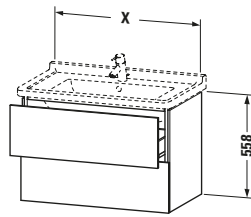

**Waschtischunterbau wandhängend**

Basis Angaben	
Langbezeichnung	Duravit L-Cube Waschtischunterbau wandhängend, Eiche Natur Matt, Rechteckig, Anzahl Schubkästen: 2, Tip-on Technik – LC626403030

Lieferumfang	
<b>Montage</b>	
Inkl. Befestigungsmaterial	✓
<b>Technische Dokumentation</b>	
Inkl. Montageanleitung	digital und gedruckt

Spezifikationen	
Anzahl Schubkästen	2
Für Anzahl Waschtische	1
Montagegrad	Montiert
<b>Waschplatz</b>	
Position Becken	Mitte
<b>Montage</b>	
Montageart	Montage unter Waschtisch / Wandhängend / Wandmontage
<b>Farbe</b>	
Farbwert	Eiche Natur
Glanzgrad	Matt
<b>Front</b>	
Farbwert Front	Eiche Natur
Glanzgrad Front	Matt
<b>Korpus</b>	
Glanzgrad Korpus	Matt
Material Korpus	Hochverdichtete Dreischicht-Holzspanplatte
Oberfläche Korpus	Dekor
<b>Griff</b>	
Ausführung Griff	Grifflos

Vermaßung	
Breite / Länge	670 mm
Höhe	558 mm
Tiefe / Breite	469 mm
Min. Wandabstand	0 mm

Weitere Informationen finden Sie hier

<https://pro.duravit.de/p/LC626403030>