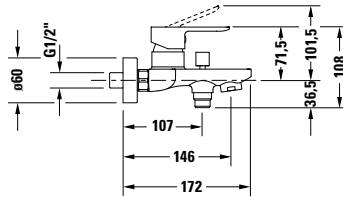

Einhebel-Wannenmischer Aufputz

Basis Angaben	
Langbezeichnung	Duravit D-Code Einhebel-Wannenmischer Aufputz Schwarz Matt – DC5230001046

Vermaung	
Hhe	116,5 mm
Ausladung	146 mm
Stichma	150 mm

Beschreibungstexte	
Ausschreibungstext	<p>Duravit D-Code Einhebel-Wannenmischer Aufputz Schwarz Matt, Designer: sieger design, Oberflchenbehandlung: Pulverbeschichtet, Form: Eckig, Griffvariante: Hebelgriff, Anzahl Griffe: 1, Bedienungsart: Mechanisch, Technisches Feature: AirPlus, Durchflussmenge (3 bar): 21 l/min, Min. Empfohlener Betriebsdruck: 1 bar, Temperaturregelung: Keramikmischsystem, Anzahl Verbraucher: 2, Umstellung Verbraucher: Wanneneinlauf, Handbrause, Geeignet fr Durchlauferhitzer, Rckflussverhinderer: im Schlauchanschluss, Anschlussma Schlauchanschluss: 1/2", Anschlussma Wasseranschluss: 1/2", Anschlussart Wasseranschluss: S-Anschlsse, EAN Nr.: 4067116367560, Artikelgewicht: 1,3 kg, Ausladung: 146 mm, Abmessungen (Breite / Lnge x Tiefe / Breite x Hhe): 208 x 136 x 116,5 mm, Artikel Nr.: DC5230001046</p>

Spezifikationen	
Wasseranschluss	
Anschlussart Wasseranschluss	S-Anschlsse
Anschlussma Wasseranschluss	1/2"
Temperaturregelung	Keramikmischsystem
Durchflussmenge (3 bar)	21 l/min
Durchflussmenge Schlauchanschluss (3 bar)	16 l/min
Strahlart	Normalstrahl
Anschlussma Schlauchanschluss	1/2"
Verbraucher/Umsteller	Umsteller mit automatischer Rckstellung
Min. Empfohlener Betriebsdruck	1 bar
Max. Empfohlener Betriebsdruck	5 bar
Farbe	
Farbwert	Schwarz
Glanzgrad	Matt

Features	
Geeignet fr Durchlauferhitzer	✓
Rckflussverhinderer	im Schlauchanschluss

D-Code # DC5230001046

Design by sieger design

Einhebel-Wannenmischer Aufputz

Weitere Informationen finden Sie hier

<https://pro.duravit.de/p/DC5230001046>