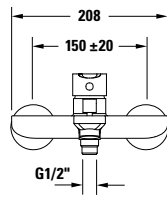

Einhebel-Wannenmischer Aufputz

Basis Angaben	
Langbezeichnung	Duravit D-Code Einhebel-Wannenmischer Aufputz Schwarz Matt – DC5230001046

Vermaung	
Hhe	116,5 mm
Ausladung	146 mm
Stichma	150 mm

Beschreibungstexte	
Ausschreibungstext	<p>Duravit D-Code Einhebel-Wannenmischer Aufputz Schwarz Matt, Designer: sieger design, Oberflchenbehandlung: Pulverbeschichtet, Form: Eckig, Griffvariante: Hebelgriff, Anzahl Griffe: 1, Bedienungsart: Mechanisch, Technisches Feature: AirPlus, Durchflussmenge (3 bar): 21 l/min, Min. Empfohlener Betriebsdruck: 1 bar, Temperaturregelung: Keramikmischsystem, Anzahl Verbraucher: 2, Umstellung Verbraucher: Wanneneinlauf, Handbrause, Geeignet fr Durchlauferhitzer, Rckflussverhinderer: im Schlauchanschluss, Anschlussma Schlauchanschluss: 1/2", Anschlussma Wasseranschluss: 1/2", Anschlussart Wasseranschluss: S-Anschlsse, EAN Nr.: 4067116367560, Artikelgewicht: 1,3 kg, Ausladung: 146 mm, Abmessungen (Breite / Lnge x Tiefe / Breite x Hhe): 208 x 136 x 116,5 mm, Artikel Nr.: DC5230001046</p>

Spezifikationen	
Wasseranschluss	
Anschlussart Wasseranschluss	S-Anschlsse
Anschlussma Wasseranschluss	1/2"
Temperaturregelung	Keramikmischsystem
Durchflussmenge (3 bar)	21 l/min
Durchflussmenge Schlauchanschluss (3 bar)	16 l/min
Strahlart	Normalstrahl
Anschlussma Schlauchanschluss	1/2"
Verbraucher/Umsteller	Umsteller mit automatischer Rckstellung
Min. Empfohlener Betriebsdruck	1 bar
Max. Empfohlener Betriebsdruck	5 bar
Farbe	
Farbwert	Schwarz
Glanzgrad	Matt

Features	
Geeignet fr Durchlauferhitzer	✓
Rckflussverhinderer	im Schlauchanschluss

D-Code # DC5230001046

Design by sieger design

Einhebel-Wannenmischer Aufputz

Weitere Informationen finden Sie hier

<https://pro.duravit.de/p/DC5230001046>