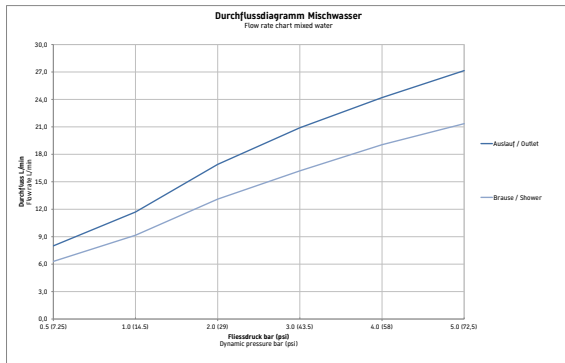

Einhebel-Wannenmischer Aufputz

Basis Angaben	
Langbezeichnung	Duravit D-Code Einhebel-Wannenmischer Aufputz Schwarz Matt – DC5230001046

Vermaung	
Hhe	116,5 mm
Ausladung	146 mm
Stichma	150 mm

Beschreibungstexte	
Ausschreibungstext	<p>Duravit D-Code Einhebel-Wannenmischer Aufputz Schwarz Matt, Designer: sieger design, Oberflchenbehandlung: Pulverbeschichtet, Form: Eckig, Griffvariante: Hebelgriff, Anzahl Griffe: 1, Bedienungsart: Mechanisch, Technisches Feature: AirPlus, Durchflussmenge (3 bar): 21 l/min, Min. Empfohlener Betriebsdruck: 1 bar, Temperaturregelung: Keramikmischsystem, Anzahl Verbraucher: 2, Umstellung Verbraucher: Wanneneinlauf, Handbrause, Geeignet fr Durchlauferhitzer, Rckflussverhinderer: im Schlauchanschluss, Anschlussma Schlauchanschluss: 1/2", Anschlussma Wasseranschluss: 1/2", Anschlussart Wasseranschluss: S-Anschlsse, EAN Nr.: 4067116367560, Artikelgewicht: 1,3 kg, Ausladung: 146 mm, Abmessungen (Breite / Lnge x Tiefe / Breite x Hhe): 208 x 136 x 116,5 mm, Artikel Nr.: DC5230001046</p>

Spezifikationen	
Wasseranschluss	
Anschlussart Wasseranschluss	S-Anschlsse
Anschlussma Wasseranschluss	1/2"
Temperaturregelung	Keramikmischsystem
Durchflussmenge (3 bar)	21 l/min
Durchflussmenge Schlauchanschluss (3 bar)	16 l/min
Strahlart	Normalstrahl
Anschlussma Schlauchanschluss	1/2"
Verbraucher/Umsteller	Umsteller mit automatischer Rckstellung
Min. Empfohlener Betriebsdruck	1 bar
Max. Empfohlener Betriebsdruck	5 bar
Farbe	
Farbwert	Schwarz
Glanzgrad	Matt