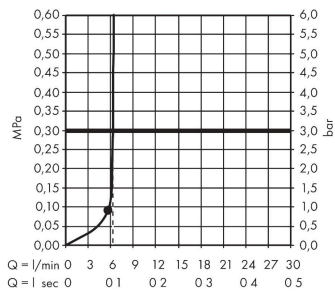

#### Produktabbildung

#### Maßzeichnung

**Vernis Blend**

**Kopfbrause 200 1jet EcoSmart**

Oberfläche: **Matt Black** Artikelnummer: **26277670**

**Durchflussdiagramm**

Q = l/min 0 3 6 9 12 15 18 21 24 27 30  
 Q = l sec 0 0.1 0.2 0.3 0.4 0.5

Die Verbrauchswerte wurden praxisnah mit den dazugehörigen Armaturen (Thermostat/Mischer/ Unterputzventil) gemessen.