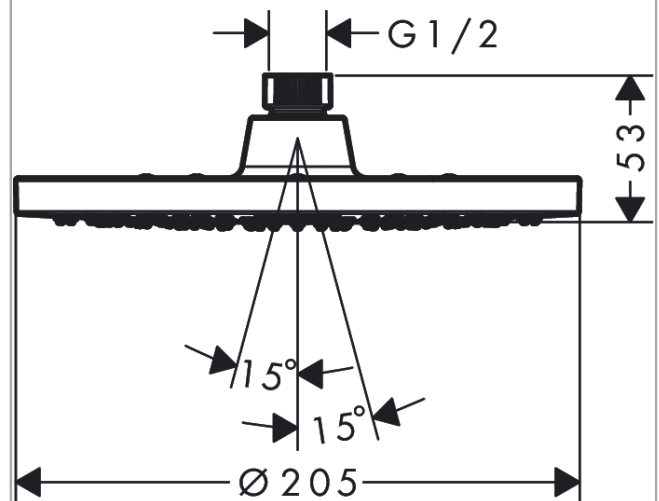

Vernis Blend

Kopfbrause 200 1jet EcoSmart

Oberfläche: **Matt Black** Artikelnummer: **26277670**

Beschreibung

Merkmale

- Brausekopfgrösse: 205 mm
- Strahlart: Rain
- Durchflussmenge Rain (bei 3 bar): 6,5 l/min
- Funktion ab: 4,8 l/min
- Maximale Durchflussmenge bei 3 bar: 6,5 l/min
- Mindestfliessdruck: 1 bar
- Kugelgelenk: Kopfbrause im Winkel verstellbar
- Material Strahlscheibe: Kunststoff
- Kopfbrause zur Reinigung abnehmbar
- Montage: Decke oder Wand
- Anschlussgewinde: G ½
- Geräuschgruppe: II
- Durchflussklasse: Z
- P-IX 29869/IIZ

Artikeldetails

Preis exkl. MwSt.

169.00 CHF

Technologie

Produktabbildung

Maßzeichnung