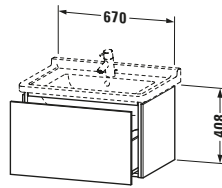

L-Cube # LC616400707

Design by Christian Werner

Waschtischunterbau wandhängend

Basis Angaben	
Langbezeichnung	Duravit L-Cube Waschtischunterbau wandhängend, Betongrau Matt, Rechteckig, Anzahl Auszüge: 1, Tip-on Technik – LC616400707

Lieferumfang	
Montage	
Inkl. Befestigungsmaterial	✓
Technische Dokumentation	
Inkl. Montageanleitung	digital und gedruckt

Passende Produkte	
Passende Artikel	
	Raumsparsiphon # 005076 Universal
	Einrichtungssystem Set # UV0510 Universal
	Waschtisch # 030470 Starck 3

Spezifikationen	
Anzahl Auszüge	1
Für Anzahl Waschtische	1
Montagegrad	Montiert
Waschplatz	
Position Becken	Mitte
Montage	
Montageart	Montage unter Waschtisch / Wandhängend / Wandmontage
Farbe	
Farbwert	Betongrau
Glanzgrad	Matt
Front	
Farbwert Front	Betongrau
Glanzgrad Front	Matt
Korpus	
Glanzgrad Korpus	Matt
Material Korpus	Hochverdichtete Dreischicht-Holzspanplatte
Oberfläche Korpus	Dekor
Griff	
Ausführung Griff	Grifflos

Logistik	
Artikelgewicht	23,2 kg
Verkaufsverpackung	
Art Verkaufsverpackung	Karton
Menge / Verkaufsverpackung	1 Stk.
Ab Werk verpackt	✓
Breite Verkaufsverpackung inkl. Artikel	615 mm
Höhe Verkaufsverpackung inkl. Artikel	860 mm
Tiefe Verkaufsverpackung inkl. Artikel	550 mm
Gewicht Verkaufsverpackung inkl. Artikel	27,5 kg
Anzahl Packstücke	1

Notwendige Artikel	
	Raumsparsiphon # 005076 Universal
	Waschtisch # 030470 Starck 3

Vermaßung	
Breite / Länge	670 mm
Höhe	408 mm
Tiefe / Breite	469 mm
Min. Wandabstand	0 mm

Weitere Informationen finden Sie hier

<https://pro.duravit.de/p/LC616400707>