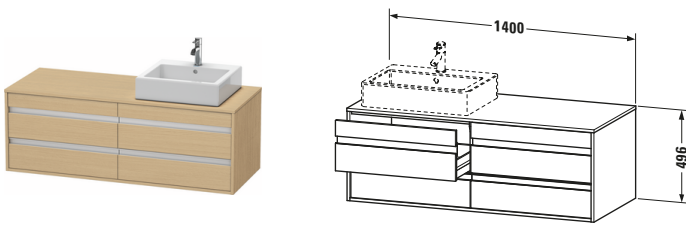

Konsolenwaschtischunterbau wandhängend

Basis Angaben	
Langbezeichnung	Duravit Ketho Konsolenwaschtischunterbau wandhängend, Eiche Natur Matt, Rechteckig, Anzahl Ausschnitte: 1, Anzahl Schubkästen: 4 – KT6657R3030

Features	
Selbsteinzug mit Dämpfung	✓
Siphonausschnitt	✓
Schürze	✓
Hahnlochbohrungen möglich	✓

Weitere Informationen finden Sie hier

<https://pro.duravit.de/p/KT6657R3030>

Spezifikationen	
Anzahl Ausschnitte	1
Anzahl Schubkästen	4
Für Anzahl Waschtische	1
Montagegrad	Montiert
Waschplatz	
Position Becken	Rechts
Montage	
Montageart	Wandhängend / Wandmontage
Farbe	
Farbwert	Eiche Natur
Glanzgrad	Matt
Front	
Farbwert Front	Eiche Natur
Glanzgrad Front	Matt
Korpus	
Glanzgrad Korpus	Matt
Material Korpus	Hochverdichtete Dreischicht-Holzspanplatte
Oberfläche Korpus	Dekor
Konsole	
Farbwert Konsole	Eiche Natur
Glanzgrad Konsole	Matt
Material Konsole	Hochverdichtete Dreischicht-Holzspanplatte
Oberfläche Konsole	Dekor
Griff	
Ausführung Griff	Griffleiste
Anzahl Griffe	4
Farbwert Griff	Silber

Lieferumfang	
Inkl. Konsolenplatte	✓
Montage	
Inkl. Befestigungsmaterial	✓
Technische Dokumentation	
Inkl. Montageanleitung	digital und gedruckt

Logistik	
Artikelgewicht	48,5 kg
Verkaufsverpackung	
Art Verkaufsverpackung	Karton
Menge / Verkaufsverpackung	1 Stk.
Ab Werk verpackt	✓
Breite Verkaufsverpackung inkl. Artikel	1400 mm
Höhe Verkaufsverpackung inkl. Artikel	550 mm
Tiefe Verkaufsverpackung inkl. Artikel	496 mm
Gewicht Verkaufsverpackung inkl. Artikel	48,5 kg
Anzahl Packstücke	1

Vermaßung	
Breite / Länge	1400 mm
Höhe	496 mm
Tiefe / Breite	550 mm
Min. Wandabstand	0 mm

Passende Produkte	
Passende Artikel	
	Raumsparsiphon # 005076 Universal