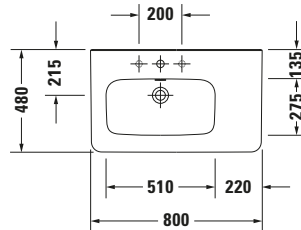

Waschtisch

6394 DuraStyle

Basis Angaben

Langbezeichnung	Duravit DuraStyle Waschtisch 800 mm Weiß Hochglanz, Hahnlochbank, Anzahl Hahnlöcher pro Waschplatz: 1, Überlauf – 2325800001
-----------------	--

Spezifikationen

Farbe	
Farbwert	Weiß
Innenfarbe	Weiß
Außenfarbe	Weiß
Glanzgrad	Hochglanz
Glanzgrad Innen	Hochglanz
Glanzgrad Außen	Hochglanz
Überlauf	
Überlauf	✓
Waschplatz	
Anzahl Hahnlöcher pro Waschplatz	1
Material	
Material	Keramik

Features

Oberflächenveredelung	
WonderGliss	✓
Waschplatz	
Hahnlochbank	✓
Waschtisch	
Von unten glasiert	✓

Logistik

Artikelgewicht	23 kg
----------------	-------

Passende Produkte

Passende Artikel	
	Push-open Ventil # 0050524600 Universal
	Push-open Ventil # 0050521000 Universal
	Push-open Ventil # 005052 Universal
	Halbsäule # 085830 DuraStyle
	Standsäule # 085829 DuraStyle
	Röhrensiphon # 0050260000 Universal
	Handtuchhalter # 0031061000 DuraStyle

Beschreibungstexte

Ausschreibungstext	Duravit DuraStyle Waschtisch Weiß Hochglanz 800 mm, Designer: Matteo Thun & Antonio Rodriguez, Sanitärkeramik, Wandhängend, Überlauf, Position Ablauf: Mitte, Von unten glasiert, Ablagefläche: Rechts, Anzahl Becken: 1, Beckenform: Rechteckig, Position Becken: Links, Position Hahnloch: Mitte, Weiß Hochglanz, Geeignet für Möbel, Geeignet für Halbsäule, Geeignet für Standsäule, Hahnlochbank, CE-Kennzeichen-1: EN 14688, EAN Nr.: 4021534894299, Artikelgewicht: 23 kg, Beckenbreite: 510 mm, Beckentiefe: 275 mm, Abmessungen (Breite / Länge x Tiefe / Breite x Höhe): 800 x 480 x 170 mm, WonderGliss, Artikel Nr.: 2325800001
--------------------	---