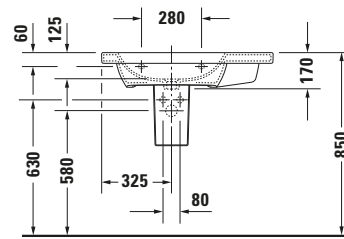

Waschtisch

6394 DuraStyle

Basis Angaben

Langbezeichnung	Duravit DuraStyle Waschtisch 800 mm Weiß Hochglanz, Hahnlochbank, Anzahl Hahnlöcher pro Waschplatz: 1, Überlauf – 2325800001
-----------------	--

Spezifikationen

Farbe	
Farbwert	Weiß
Innenfarbe	Weiß
Außenfarbe	Weiß
Glanzgrad	Hochglanz
Glanzgrad Innen	Hochglanz
Glanzgrad Außen	Hochglanz
Überlauf	
Überlauf	✓
Waschplatz	
Anzahl Hahnlöcher pro Waschplatz	1
Material	
Material	Keramik

Features

Oberflächenveredelung	
WonderGliss	✓
Waschplatz	
Hahnlochbank	✓
Waschtisch	
Von unten glasiert	✓

Logistik

Artikelgewicht	23 kg
----------------	-------

Passende Produkte

Passende Artikel	
	Push-open Ventil # 0050524600 Universal
	Push-open Ventil # 0050521000 Universal
	Push-open Ventil # 005052 Universal
	Halbsäule # 085830 DuraStyle
	Standsäule # 085829 DuraStyle
	Röhrensiphon # 0050260000 Universal
	Handtuchhalter # 0031061000 DuraStyle

Beschreibungstexte

Ausschreibungstext	Duravit DuraStyle Waschtisch Weiß Hochglanz 800 mm, Designer: Matteo Thun & Antonio Rodriguez, Sanitärkeramik, Wandhängend, Überlauf, Position Ablauf: Mitte, Von unten glasiert, Ablagefläche: Rechts, Anzahl Becken: 1, Beckenform: Rechteckig, Position Becken: Links, Position Hahnloch: Mitte, Weiß Hochglanz, Geeignet für Möbel, Geeignet für Halbsäule, Geeignet für Standsäule, Hahnlochbank, CE-Kennzeichen-1: EN 14688, EAN Nr.: 4021534894299, Artikelgewicht: 23 kg, Beckenbreite: 510 mm, Beckentiefe: 275 mm, Abmessungen (Breite / Länge x Tiefe / Breite x Höhe): 800 x 480 x 170 mm, WonderGliss, Artikel Nr.: 2325800001
--------------------	---