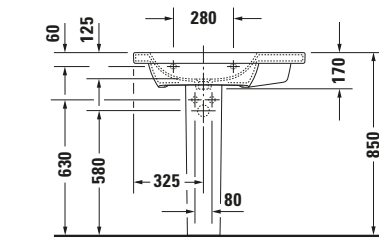

Waschtisch

6394 DuraStyle

Basis Angaben

Langbezeichnung	Duravit DuraStyle Waschtisch 800 mm Weiß Hochglanz, Hahnlochbank, Anzahl Hahnlöcher pro Waschplatz: 1, Überlauf – 2325800001
-----------------	--

Spezifikationen

Farbe	
Farbwert	Weiß
Innenfarbe	Weiß
Außenfarbe	Weiß
Glanzgrad	Hochglanz
Glanzgrad Innen	Hochglanz
Glanzgrad Außen	Hochglanz
Überlauf	
Überlauf	✓
Waschplatz	
Anzahl Hahnlöcher pro Waschplatz	1
Material	
Material	Keramik

Features

Oberflächenveredelung	
WonderGliss	✓
Waschplatz	
Hahnlochbank	✓
Waschtisch	
Von unten glasiert	✓

Logistik

Artikelgewicht	23 kg
----------------	-------

Passende Produkte

Passende Artikel	
	Push-open Ventil # 0050524600 Universal
	Push-open Ventil # 0050521000 Universal
	Push-open Ventil # 005052 Universal
	Halbsäule # 085830 DuraStyle
	Standsäule # 085829 DuraStyle
	Röhrensiphon # 0050260000 Universal
	Handtuchhalter # 0031061000 DuraStyle

Beschreibungstexte

Ausschreibungstext	Duravit DuraStyle Waschtisch Weiß Hochglanz 800 mm, Designer: Matteo Thun & Antonio Rodriguez, Sanitärkeramik, Wandhängend, Überlauf, Position Ablauf: Mitte, Von unten glasiert, Ablagefläche: Rechts, Anzahl Becken: 1, Beckenform: Rechteckig, Position Becken: Links, Position Hahnloch: Mitte, Weiß Hochglanz, Geeignet für Möbel, Geeignet für Halbsäule, Geeignet für Standsäule, Hahnlochbank, CE-Kennzeichen-1: EN 14688, EAN Nr.: 4021534894299, Artikelgewicht: 23 kg, Beckenbreite: 510 mm, Beckentiefe: 275 mm, Abmessungen (Breite / Länge x Tiefe / Breite x Höhe): 800 x 480 x 170 mm, WonderGliss, Artikel Nr.: 2325800001
--------------------	---