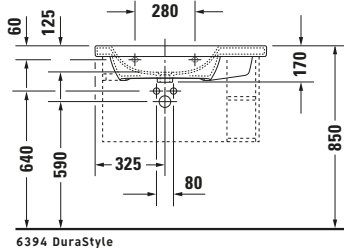

Waschtisch

6394 DuraStyle

Basis Angaben

Langbezeichnung	Duravit DuraStyle Waschtisch 800 mm Weiß Hochglanz, Hahnlochbank, Anzahl Hahnlöcher pro Waschplatz: 1, Überlauf – 2325800001
-----------------	--

Spezifikationen

Farbe	
Farbwert	Weiß
Innenfarbe	Weiß
Außenfarbe	Weiß
Glanzgrad	Hochglanz
Glanzgrad Innen	Hochglanz
Glanzgrad Außen	Hochglanz
Überlauf	
Überlauf	✓
Waschplatz	
Anzahl Hahnlöcher pro Waschplatz	1
Material	
Material	Keramik

Features

Oberflächenveredelung	
WonderGliss	✓
Waschplatz	
Hahnlochbank	✓
Waschtisch	
Von unten glasiert	✓

Logistik

Artikelgewicht	23 kg
----------------	-------

Passende Produkte

Passende Artikel	
	Push-open Ventil # 0050524600 Universal
	Push-open Ventil # 0050521000 Universal
	Push-open Ventil # 005052 Universal
	Halbsäule # 085830 DuraStyle
	Standsäule # 085829 DuraStyle
	Röhrensiphon # 0050260000 Universal
	Handtuchhalter # 0031061000 DuraStyle

Beschreibungstexte

Ausschreibungstext	Duravit DuraStyle Waschtisch Weiß Hochglanz 800 mm, Designer: Matteo Thun & Antonio Rodriguez, Sanitärkeramik, Wandhängend, Überlauf, Position Ablauf: Mitte, Von unten glasiert, Ablagefläche: Rechts, Anzahl Becken: 1, Beckenform: Rechteckig, Position Becken: Links, Position Hahnloch: Mitte, Weiß Hochglanz, Geeignet für Möbel, Geeignet für Halbsäule, Geeignet für Standsäule, Hahnlochbank, CE-Kennzeichen-1: EN 14688, EAN Nr.: 4021534894299, Artikelgewicht: 23 kg, Beckenbreite: 510 mm, Beckentiefe: 275 mm, Abmessungen (Breite / Länge x Tiefe / Breite x Höhe): 800 x 480 x 170 mm, WonderGliss, Artikel Nr.: 2325800001
--------------------	---