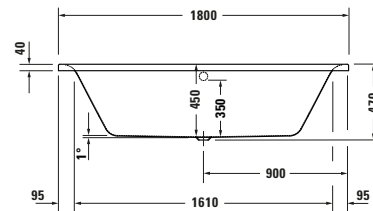

Badewanne

Basis Angaben	
Langbezeichnung	Duravit Soleil by Starck Badewanne 1800x800 mm Weiß, Einbau, Material: Sanitäracryl, Rechteckig, Anzahl Rückenschrägen: 2, Position Ablauf: Mitte, Überlauf – 70050300000000

Beschreibungstexte	
Ausschreibungstext	Duravit Soleil by Starck Badewanne Weiß 1800x800 mm, Designer: Philippe Starck, Form: Rechteckig, Sanitäracryl, Einbauart: Einbau, Anzahl Rückenschrägen: 2, Position Rückenschräge: Links, Rechts, Angeformte Nackenstütze, Überlauf, Überlaufart: Drehexcenter, Position Ablauf: Mitte, Weiß, CE-Kennzeichen-1: EN 14516, EAN Nr.: 4063382816320, Artikelgewicht: 30 kg, Nutzinhalt: 226 l, Innentiefe: 469 mm, Abmessungen (Breite / Länge x Tiefe / Breite x Höhe): 1800 x 800 x 470 mm, Artikel Nr.: 70050300000000

Spezifikationen	
Montage	
Einbauart	Einbau
Position Rückenschräge	Links / Rechts
Nutzinhalt	226 l
Material	
Material	Sanitäracryl
Farbe	
Farbwert	Weiß
Glanzgrad	Glänzend
Überlauf	
Überlaufart	Drehexcenter

Features	
Füße höhenverstellbar	✓
Wannengriff möglich	✓

Vermaßung	
Breite / Länge	1800 mm
Tiefe / Breite	800 mm
Höhe	470 mm
Min. Höhe mit Füßen	594 mm
Höhe mit Wannenträger	600 mm

Logistik	
Artikelgewicht	30 kg