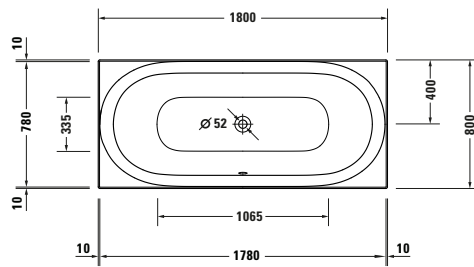

Badewanne

Basis Angaben	
Langbezeichnung	Duravit Soleil by Starck Badewanne 1800x800 mm Weiß, Einbau, Material: Sanitäracryl, Rechteckig, Anzahl Rückenschrägen: 2, Position Ablauf: Mitte, Überlauf – 70050300000000

Beschreibungstexte	
Ausschreibungstext	Duravit Soleil by Starck Badewanne Weiß 1800x800 mm, Designer: Philippe Starck, Form: Rechteckig, Sanitäracryl, Einbauart: Einbau, Anzahl Rückenschrägen: 2, Position Rückenschräge: Links, Rechts, Angeformte Nackenstütze, Überlauf, Überlaufart: Drehexcenter, Position Ablauf: Mitte, Weiß, CE-Kennzeichen-1: EN 14516, EAN Nr.: 4063382816320, Artikelgewicht: 30 kg, Nutzinhalt: 226 l, Innentiefe: 469 mm, Abmessungen (Breite / Länge x Tiefe / Breite x Höhe): 1800 x 800 x 470 mm, Artikel Nr.: 70050300000000

Spezifikationen	
Montage	
Einbauart	Einbau
Position Rückenschräge	Links / Rechts
Nutzinhalt	226 l
Material	
Material	Sanitäracryl
Farbe	
Farbwert	Weiß
Glanzgrad	Glänzend
Überlauf	
Überlaufart	Drehexcenter

Features	
Füße höhenverstellbar	✓
Wannengriff möglich	✓

Vermaßung	
Breite / Länge	1800 mm
Tiefe / Breite	800 mm
Höhe	470 mm
Min. Höhe mit Füßen	594 mm
Höhe mit Wannenträger	600 mm

Logistik	
Artikelgewicht	30 kg