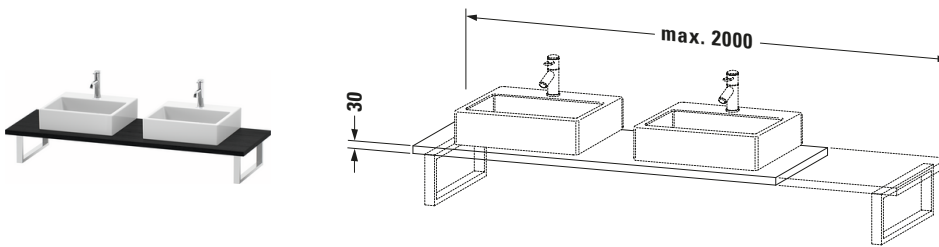

Konsole

Basis Angaben	
Langbezeichnung	Duravit DuraStyle Konsole, Eiche Schwarz Matt, Rechteckig, Anzahl Ausschnitte: 2 – DS107C01616
Artikel Nr.	DS107C01616

Spezifikationen	
Anzahl Ausschnitte	2
Oberfläche	Dekor
Oberflächenbehandlung	Direktbeschichtet

Montage	
Montageart	Wandhängend / Wandmontage
Einbauart	Vorwand

Farbe	
Farbwert	Eiche Schwarz
Glanzgrad	Matt

Material	
Material	Hochverdichtete Dreischicht-Holzspanplatte

Waschplatz	
Position Becken	Links / Rechts

Features	
Hahnlochbohrungen möglich	✓

Lieferumfang	
Technische Dokumentation	
Inkl. Montageanleitung	digital und gedruckt

Logistik	
Artikelgewicht	16,5 kg
Verkaufsverpackung	
Art Verkaufsverpackung	Karton
Menge / Verkaufsverpackung	1 Stk.
Ab Werk verpackt	✓
Breite Verkaufsverpackung inkl. Artikel	615 mm
Höhe Verkaufsverpackung inkl. Artikel	2080 mm
Tiefe Verkaufsverpackung inkl. Artikel	140 mm
Gewicht Verkaufsverpackung inkl. Artikel	20,5 kg
Anzahl Packstücke	1

Vermaßung	
Breite / Länge	800 mm
Min. Variable Breite / Länge	800 mm
Max. Variable Breite / Länge	2000 mm
Höhe	30 mm
Tiefe / Breite	550 mm

Weitere Informationen finden Sie hier

<https://pro.duravit.de/p/DS107C01616>