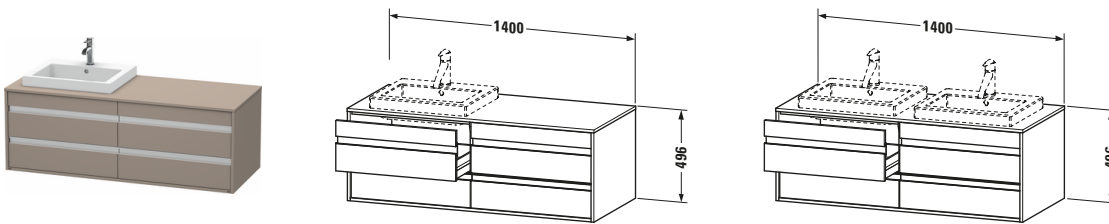

Konsolenwaschtischunterbau wandhängend

Basis Angaben	
Langbezeichnung	Duravit Ketho Konsolenwaschtischunterbau wandhängend, Basalt Matt, Rechteckig, Anzahl Ausschnitte: 1, Anzahl Schubkästen: 4 – KT6757L4343

Spezifikationen	
Anzahl Ausschnitte	1
Anzahl Schubkästen	4
Für Anzahl Waschtische	1
Montagegrad	Montiert

Waschplatz	
Position Becken	Links

Montage	
Montageart	Wandhängend / Wandmontage

Farbe	
Farbwert	Basalt
Glanzgrad	Matt

Front	
Farbwert Front	Basalt
Glanzgrad Front	Matt

Korpus	
Glanzgrad Korpus	Matt
Material Korpus	Hochverdichtete Dreischicht-Holzspanplatte
Oberfläche Korpus	Dekor

Konsole	
Farbwert Konsole	Basalt
Glanzgrad Konsole	Matt
Material Konsole	Hochverdichtete Dreischicht-Holzspanplatte
Oberfläche Konsole	Dekor

Griff	
Ausführung Griff	Griffleiste
Anzahl Griffe	4
Farbwert Griff	Silber

Features	
Selbsteinzug mit Dämpfung	✓
Siphonausschnitt	✓
Schürze	✓
Hahnlochbohrungen möglich	✓

Lieferumfang	
Inkl. Konsolenplatte	✓
Montage	
Inkl. Befestigungsmaterial	✓
Technische Dokumentation	
Inkl. Montageanleitung	digital und gedruckt