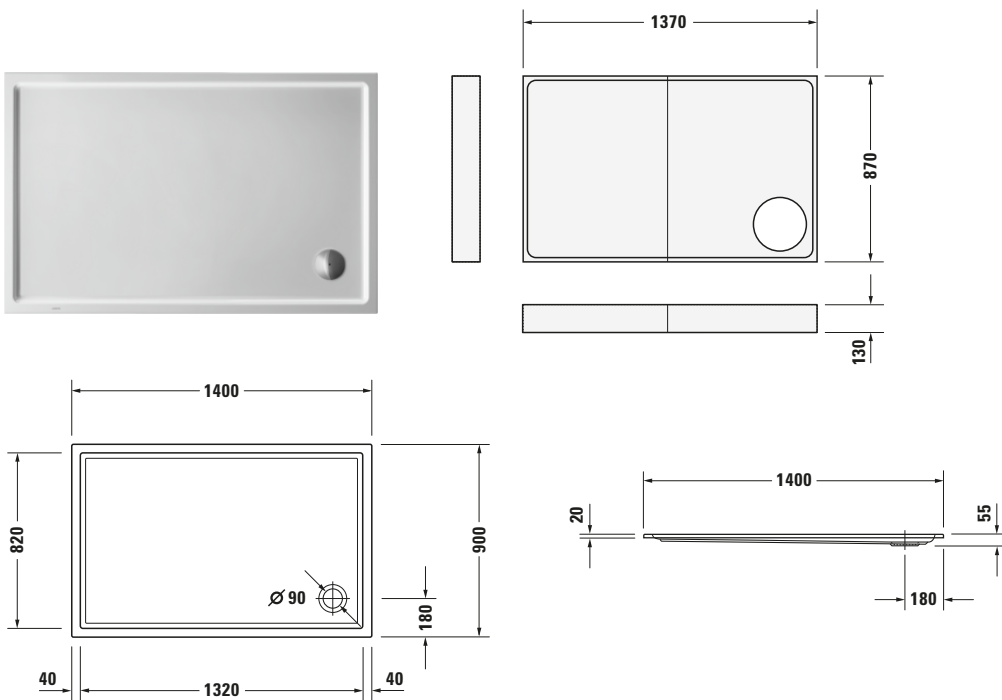

Duschwanne

Basis Angaben	
Langbezeichnung	Duravit Starck Slimline Duschwanne 1400x900 mm Weiß, Ecke links, Ecke rechts, Material: Sanitäracryl, Rechteckig – 720126000000000

Spezifikationen	
Form	Rechteckig
Farbe	
Farbwert	Weiß
Glanzgrad	Glänzend
Material	
Material	Sanitäracryl
Montage	
Einbauart	Ecke rechts / Ecke links
Ablauf	
Position Ablauf	Ecke

Lieferumfang	
Technische Dokumentation	
Inkl. Montageanleitung	digital und gedruckt
Inkl. Pflegeanleitung	ohne

Vermaßung	
Breite / Länge	1400 mm
Tiefe / Breite	900 mm
Min. Höhe mit Füßen	185 mm
Max. Höhe mit Füßen	265 mm
Höhe mit Wannenträger	205 mm
Durchmesser Ablaufloch	90 mm

Beschreibungstexte

Ausschreibungstext	Duravit Starck Slimline Duschwanne Weiß, Designer: Philippe Starck, Form: Recht- eckig, Sanitäracryl, Einbauart: Ecke rechts, Ecke links, Po- sition Ablauf: Ecke, CE-Kennzeichen-1: EN 14527, EAN Nr.: 4021534892806, Arti- kelgewicht: 27,5 kg, Innentiefe: 35 mm, Ab- messungen (Breite / Länge x Tiefe / Breite x Höhe): 1400 x 900 x 55 mm, Artikel Nr.: 720126000000000, Passende Artikel: Wandprofil, Dusch- wannenträger, Schall- schutz-Set, Dusch- wannenablauf, Wan- nenanker, Fußgestell; Artikel Nr.: 790112000000000, 791489000000000, 791369000000000, 7902690000001000, 7902690000000000, 7902630000001000, 7902630000000000, 7901260000000000, 7901030000000000, 7901000000000000; Modell Nr.: 790112, 791489, 791369, 790269, 790263, 790126, 790103, 790100
--------------------	---