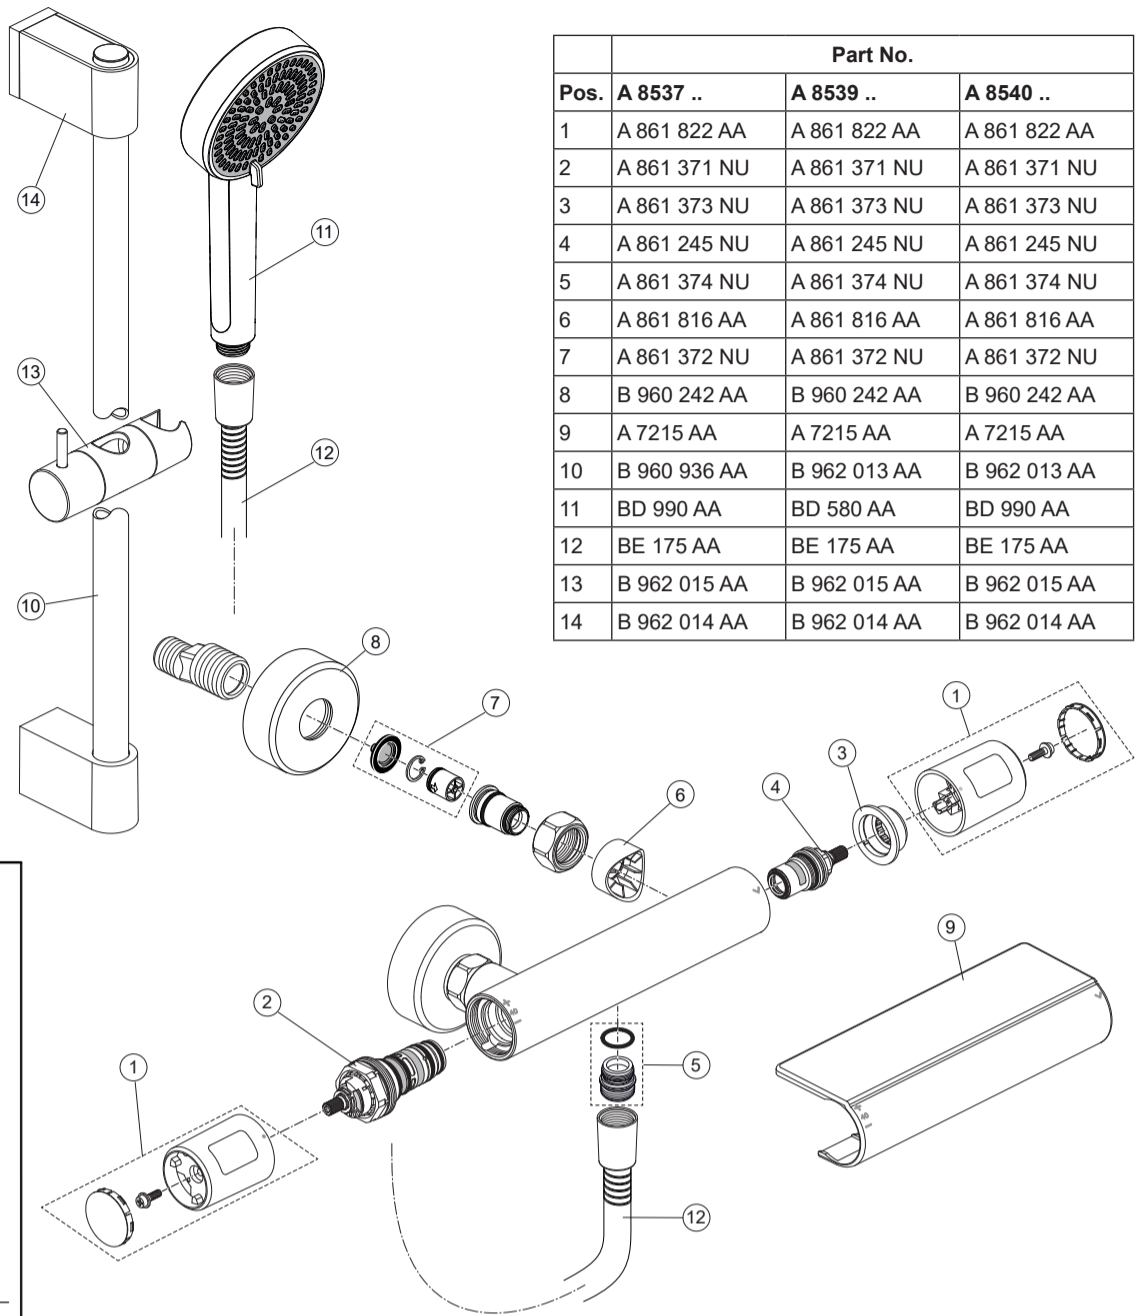

	Part No.				
Pos.	A 8515 ..	A 8516 ..	A 8528 ..	A 8529 ..	A 8536 ..
1	A 861 822 AA	A 861 822 AA	A 861 822 AA	A 861 822 AA	A 861 822 AA
2	A 861 371 NU	A 861 371 NU	A 861 371 NU	A 861 371 NU	A 861 371 NU
3	A 861 373 NU	A 861 373 NU	A 861 373 NU	A 861 373 NU	A 861 373 NU
4	A 861 245 NU	A 861 245 NU	A 861 245 NU	A 861 245 NU	A 861 245 NU
5	A 861 374 NU	A 861 374 NU	A 861 374 NU	A 861 374 NU	A 861 374 NU
6	A 861 816 AA	A 861 816 AA	A 861 816 AA	A 861 816 AA	A 861 816 AA
7	A 861 372 NU	A 861 372 NU	A 861 372 NU	A 861 372 NU	A 861 372 NU
8	B 960 242 AA	B 960 242 AA	B 960 242 AA	B 960 242 AA	B 960 242 AA
9	A 7215 AA	A 7215 AA	A 7215 AA	A 7215 AA	A 7215 AA
10	B 962 013 AA	B 962 013 AA	B 960 936 AA	B 960 936 AA	B 960 936 AA
11	BE 217 AA	BE 218 AA	BE 217 AA	BE 218 AA	BD 580 AA
12	BE 175 AA	BE 175 AA	BE 175 AA	BE 175 AA	BE 175 AA
13	B 962 015 AA	B 962 015 AA	B 962 015 AA	B 962 015 AA	B 962 015 AA
14	B 962 014 AA	B 962 014 AA	B 962 014 AA	B 962 014 AA	B 962 014 AA

	Part No.		
Pos.	A 8537 ..	A 8539 ..	A 8540 ..
1	A 861 822 AA	A 861 822 AA	A 861 822 AA
2	A 861 371 NU	A 861 371 NU	A 861 371 NU
3	A 861 373 NU	A 861 373 NU	A 861 373 NU
4	A 861 245 NU	A 861 245 NU	A 861 245 NU
5	A 861 374 NU	A 861 374 NU	A 861 374 NU
6	A 861 816 AA	A 861 816 AA	A 861 816 AA
7	A 861 372 NU	A 861 372 NU	A 861 372 NU
8	B 960 242 AA	B 960 242 AA	B 960 242 AA
9	A 7215 AA	A 7215 AA	A 7215 AA
10	B 960 936 AA	B 962 013 AA	B 962 013 AA
11	BD 990 AA	BD 580 AA	BD 990 AA
12	BE 175 AA	BE 175 AA	BE 175 AA
13	B 962 015 AA	B 962 015 AA	B 962 015 AA
14	B 962 014 AA	B 962 014 AA	B 962 014 AA

Ideal Standard

CERATHERM T25

A 8515 .. A 8516 .. A 8528 .. A 8529 ..
 A 8536 .. A 8537 .. A 8539 .. A 8540 ..

0225 / A 869 227
 Made in Germany

A 8528 ..
 A 8529 ..
 A 8536 ..
 A 8537 ..

A 8515 ..
 A 8516 ..
 A 8539 ..
 A 8540 ..