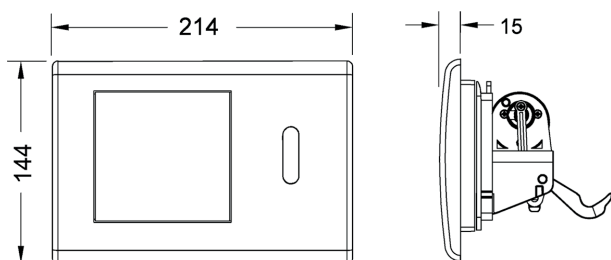

TECEplanus WC-Elektronik mit IR-Sensor, 12 V-Netz

Artikelnummer: 9240362

Farbe: Weiß glänzend

LE 1: 1 St.

Beschreibung:

Zur berührungslosen Spülauslösung von TECE-Spülkästen. Passend für alle TECE-Spülkästen (Bautiefe 13 cm) mit Betätigung von vorne und Betätigungshöhe von ca. 1 m.

Bestehend aus:

- Autofokus Infrarotsensor mit zwei Erkennungsbereichen zur Erkennung von stehenden oder sitzenden Personen
- Betätigungsplatte aus Edelstahl zur optionalen manuellen Spülauslösung
- Netzbetrieb über externen Trafo 230/12 V (nicht im Lieferumfang enthalten)
- elektrische Hebevorrichtung mit Servomotor komplett montiert auf Betätigungsbock
- voreinstellbare Vollspülmenge 4,5/6/7,5 oder 9 Liter
- Betätigungsstange und Befestigungsmaterial
- Programmierschlüssel
- Hygienefunktion einstellbar

Bitte separat bestellen:

- Trafo TECEplanus 230/12 V – Best.-Nr. 9810003
- Anschlusskabel TECEplanus 12 V – Best.-Nr. 9810004

Kompatibel mit Einwurfschacht für Reinigungstabs.

Vertriebsdaten:

Produktname: TECEplanus WC-Elektronik mit IR-Sensor, 12 V-Netz, Weiß glänzend
 Warengruppe: 904
 Produktgruppe: 2009040030