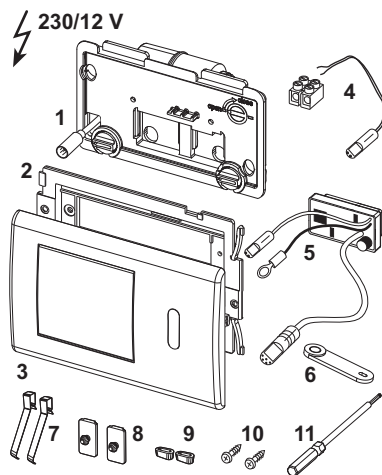

TECEplanus WC-Elektronik mit IR-Sensor, 12 V-Netz

Artikelnummer: 9240362

Farbe: Weiß glänzend

LE 1: 1 St.

Beschreibung:

Zur berührungslosen Spülauslösung von TECE-Spülkästen. Passend für alle TECE-Spülkästen (Bautiefe 13 cm) mit Betätigung von vorne und Betätigungshöhe von ca. 1 m.

Bestehend aus:

- Autofokus Infrarotsensor mit zwei Erkennungsbereichen zur Erkennung von stehenden oder sitzenden Personen
- Betätigungsplatte aus Edelstahl zur optionalen manuellen Spülauslösung
- Netzbetrieb über externen Trafo 230/12 V (nicht im Lieferumfang enthalten)
- elektrische Hebevorrichtung mit Servomotor komplett montiert auf Betätigungsbock
- voreinstellbare Vollspülmenge 4,5/6/7,5 oder 9 Liter
- Betätigungsstange und Befestigungsmaterial
- Programmierschlüssel
- Hygienefunktion einstellbar

Bitte separat bestellen:

- Trafo TECEplanus 230/12 V – Best.-Nr. 9810003
- Anschlusskabel TECEplanus 12 V – Best.-Nr. 9810004

Kompatibel mit Einwurfschacht für Reinigungstabs.

Vertriebsdaten:

Produktname: TECEplanus WC-Elektronik mit IR-Sensor, 12 V-Netz, Weiß glänzend
 Warengruppe: 904
 Produktgruppe: 2009040030

Ersatzteile:

1	9820140	Motor mit Spritzschutz
2	9820327	Befestigungsrahmen
4	9820094	Netzanschlussadapter
5	9820201	IR-Sensor 12 V
6	9820080	Programmierschlüssel
7	9820020	Tastenfedern, 2er-Set
8	9820021	Arretierungsgummi
9	9820024	Gummipuffer, 2er-Set
10	9820263	Befestigungsschraube (2003-2020)
11	9820091	Innensechskantschlüssel