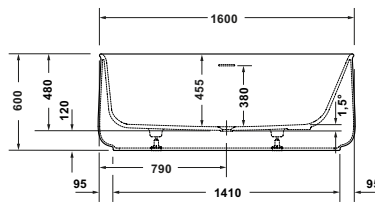

Badewanne

Basis Angaben	
Langbezeichnung	Duravit Zencha Badewanne 1600x850 mm Weiß Matt, Freistehend, Material: Mineralguss, DuroCast Plus, Oval, Anzahl Rückenschrägen: 1, Position Ablauf: Mitte, Überlauf – 700462000000000

Vermaßung	
Breite / Länge	1600 mm
Tiefe / Breite	850 mm
Höhe	600 mm
Min. Höhe mit Füßen	600 mm
Höhe mit Wannenträger	0 mm

Beschreibungstexte	
Ausschreibungstext	Duravit Zencha Badewanne Weiß Matt 1600x850 mm, Designer: Sebastian Herkner, Form: Oval, Mineralguss, DuroCast Plus, Einbauart: Freistehend, Anzahl Rückenschrägen: 1, Position Rückenschräge: Variabel, Push-Open Ablaufventil, Überlauf, Überlaufart: Überlaufschlitz, Position Überlauf: Mitte, Position Ablauf: Mitte, Weiß Matt, Inkl. Fußgestell, Inkl. Ab- / Überlaufgarnitur, Inkl. Wannerverkleidung, Rutschfestigkeitsklasse: B, CE-Kennzeichen-1: EN 14516, EAN Nr.: 4063382792525, Artikelgewicht: 120 kg, Nutzhalt: 306 l, Innentiefe: 455 mm, Abmessungen (Breite / Länge x Höhe): 1600 x 850 x 600 mm, Artikel Nr.: 700462000000000

Spezifikationen	
Montage	
Einbauart	Freistehend
Position Rückenschräge	Variabel
Nutzhalt	306 l
Material	
Material	Mineralguss
Ab- und Überlaufgarnitur	
Farbe Ab- und Überlaufgarnitur	Weiß
Farbe	
Farbwert	Weiß
Glanzgrad	Matt
Überlauf	
Überlaufart	Überlaufschlitz
Ablauf	
Push-Open Ablaufventil	✓