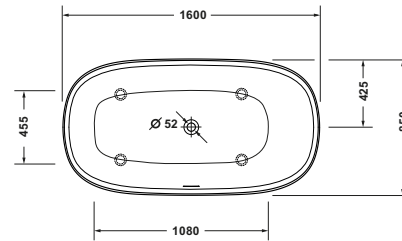

Badewanne

Basis Angaben	
Langbezeichnung	Duravit Zencha Badewanne 1600x850 mm Weiß Matt, Freistehend, Material: Mineralguss, DuroCast Plus, Oval, Anzahl Rückenschrägen: 1, Position Ablauf: Mitte, Überlauf – 700462000000000

Vermaßung	
Breite / Länge	1600 mm
Tiefe / Breite	850 mm
Höhe	600 mm
Min. Höhe mit Füßen	600 mm
Höhe mit Wannenträger	0 mm

Beschreibungstexte	
Ausschreibungstext	Duravit Zencha Badewanne Weiß Matt 1600x850 mm, Designer: Sebastian Herkner, Form: Oval, Mineralguss, DuroCast Plus, Einbauart: Freistehend, Anzahl Rückenschrägen: 1, Position Rückenschräge: Variabel, Push-Open Ablaufventil, Überlauf, Überlaufart: Überlaufschlitz, Position Überlauf: Mitte, Position Ablauf: Mitte, Weiß Matt, Inkl. Fußgestell, Inkl. Ab- / Überlaufgarnitur, Inkl. Wannerverkleidung, Rutschfestigkeitsklasse: B, CE-Kennzeichen-1: EN 14516, EAN Nr.: 4063382792525, Artikelgewicht: 120 kg, Nutzhalt: 306 l, Innentiefe: 455 mm, Abmessungen (Breite / Länge x Höhe): 1600 x 850 x 600 mm, Artikel Nr.: 700462000000000

Spezifikationen	
Montage	
Einbauart	Freistehend
Position Rückenschräge	Variabel
Nutzhalt	306 l
Material	
Material	Mineralguss
Ab- und Überlaufgarnitur	
Farbe Ab- und Überlaufgarnitur	Weiß
Farbe	
Farbwert	Weiß
Glanzgrad	Matt
Überlauf	
Überlaufart	Überlaufschlitz
Ablauf	
Push-Open Ablaufventil	✓