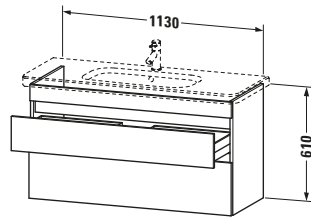

### Waschtischunterbau wandhängend

Basis Angaben	
Langbezeichnung	Duravit DuraStyle Waschtischunterbau wandhängend, Leinen Matt, Rechteckig, Anzahl Schubkästen: 2 – DS649507518

Spezifikationen	
Anzahl Schubkästen	2
Für Anzahl Waschtische	1
Montagegrad	Montiert
Waschplatz	
Position Becken	Mitte
Montage	
Montageart	Montage unter Waschtisch / Wandhängend / Wandmontage
Farbe	
Farbwert	Leinen
Glanzgrad	Matt
Front	
Farbwert Front	Leinen
Glanzgrad Front	Matt
Korpus	
Glanzgrad Korpus	Matt
Material Korpus	Hochverdichtete Dreischicht-Holzspanplatte
Oberfläche Korpus	Dekor
Griff	
Ausführung Griff	Grifflos

Features	
Inneneinteilung	Optional
Selbsteinzug mit Dämpfung	✓
Siphonausschnitt	✓
Schürze	✓

Lieferumfang	
Montage	
Inkl. Befestigungsmaterial	✓
Technische Dokumentation	
Inkl. Montageanleitung	digital und gedruckt

Vermaßung	
Breite / Länge	1130 mm
Höhe	610 mm
Tiefe / Breite	448 mm
Min. Wandabstand	0 mm

Passende Produkte	
Passende Artikel	
	Inneneinteilung # UV9845 Universal
	Waschtisch # 232012 DuraStyle
Notwendige Artikel	
	Waschtisch # 232012 DuraStyle